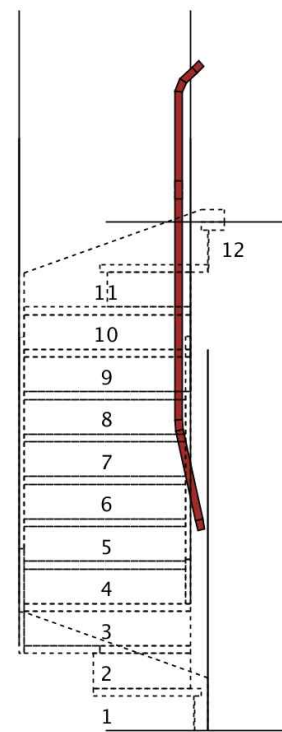

手すり

VERITIS 900mm  
ピッチタイプ

ムクの味わいのある木製の丸棒手すり。「すっきり」した仕上がりを実現します。

オープン・連続手すりのタイプは、お見積書でご確認ください。

連続手すり

少ない金具ですっきり仕上げ

ご提案色柄

ホワイトオーク(WY)

システム階段 図面

立面図  
描画方向

平面図

左側面図