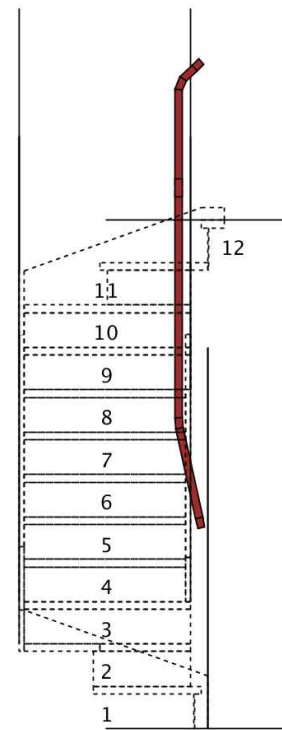

平面図

左側面図

モデル写真のため、手すりの有無や段数、形状は実際のご提案とは異なる場合があります。

安心設計とデザインにこだわった、  
ベリティスのシステム階段。  
ドアや床とのコーディネートが  
豊富なバリエーションでさらに自由に。

印刷のため、実物とは多少色が異なります。実際の色合い・材質感は、ショールーム等でご確認ください。

ご提案色柄

踏み板

スモークオーク柄(DY)