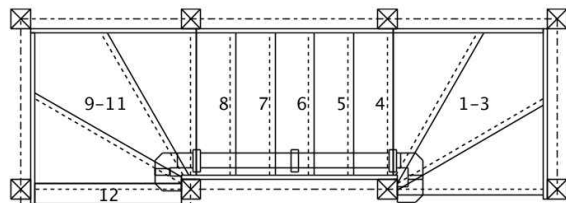

平面図

左側面図

モデル写真のため、手すりの有無や段数、形状は実際のご提案とは異なる場合があります。

安心設計とデザインにこだわった、  
ベリティスのシステム階段。  
ドアや床とのコーディネートが  
豊富なバリエーションでさらに自由に。

印刷のため、実物とは多少色が異なります。実際の色合い・材質感は、ショールーム等でご確認ください。

ご提案色柄

踏み板

スモークオーク柄(DY)