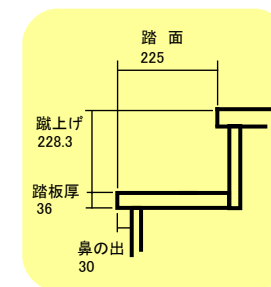

平面図

左側面図

モデル写真のため、手すりの有無や段数、形状は実際のご提案とは異なる場合があります。

安心設計とデザインにこだわった、  
ベリティスのシステム階段。  
ドアや床とのコーディネートが  
豊富なバリエーションでさらに自由に。

印刷のため、実物とは多少色が異なります。実際の色合い・材質感は、ショールーム等でご確認ください。

ご提案色柄

踏み板

スモークオーク柄(DY)