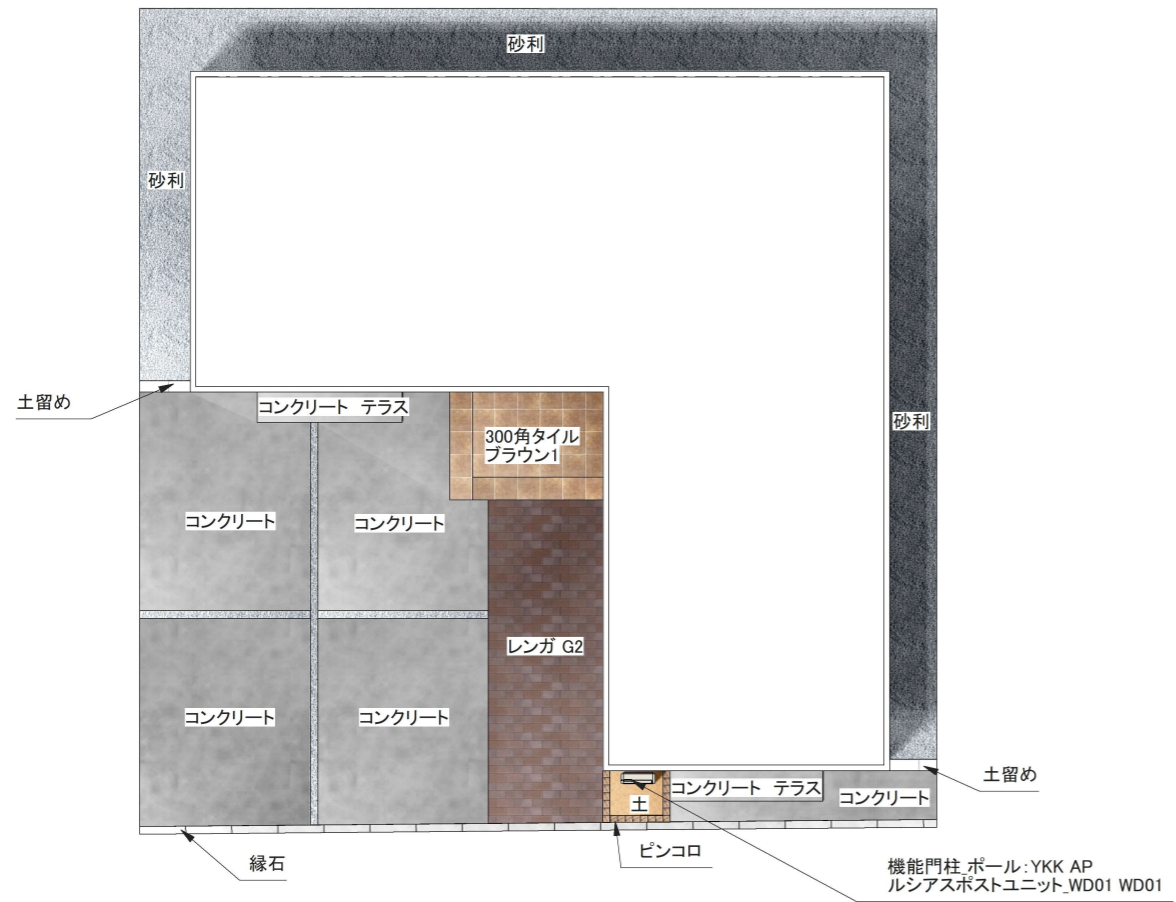

中宗岡1丁目分譲新築工事_外構計画書

機能門柱 ポール:YKK AP
ルシアスポストユニット_WD01 WD01

■バリエーション

■カラーバリエーション