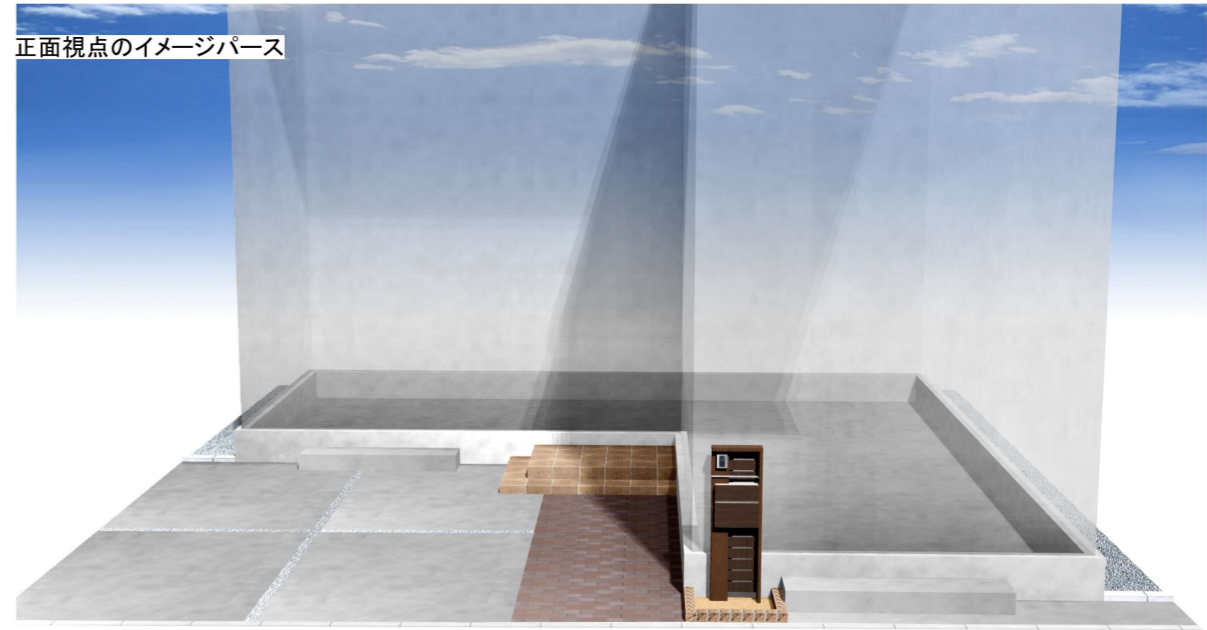

中宗岡1丁目分譲新築工事_外構計画書

機能門柱 ポール:YKK AP
ルシアスポストユニット_WD01 WD01

■バリエーション

■カラーバリエーション