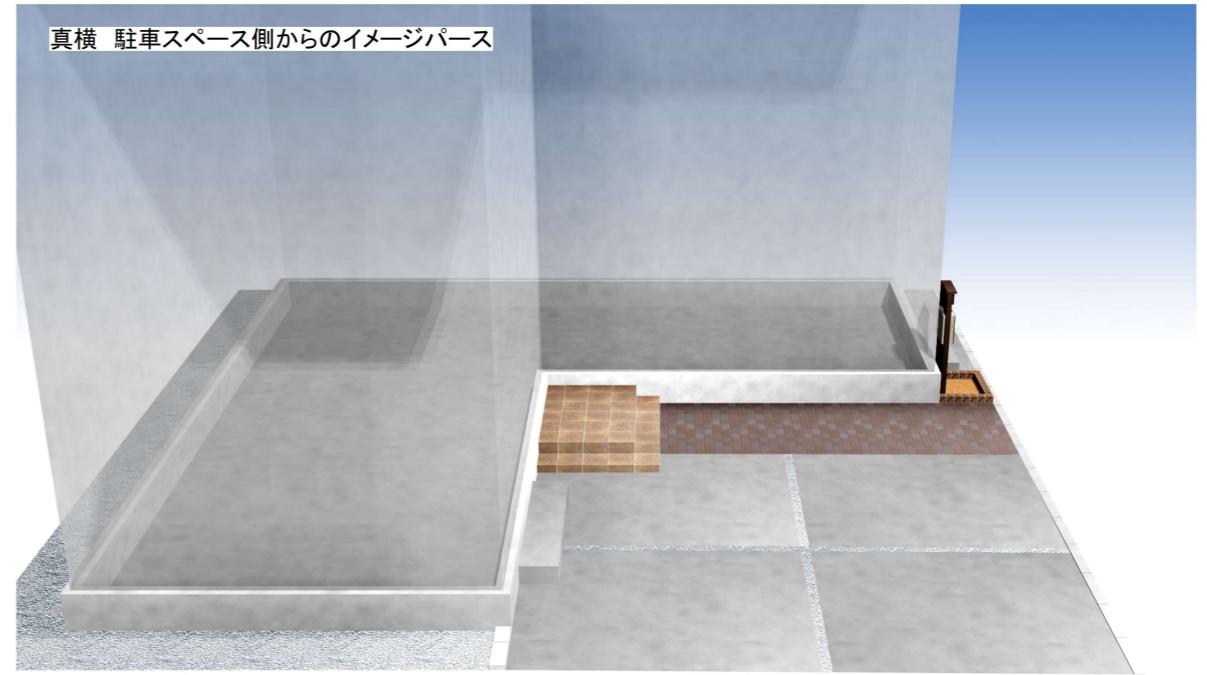

中宗岡1丁目分譲新築工事_外構計画書

機能門柱 ポール:YKK AP
ルシアスポストユニット_WD01 WD01

■バリエーション

■カラーバリエーション