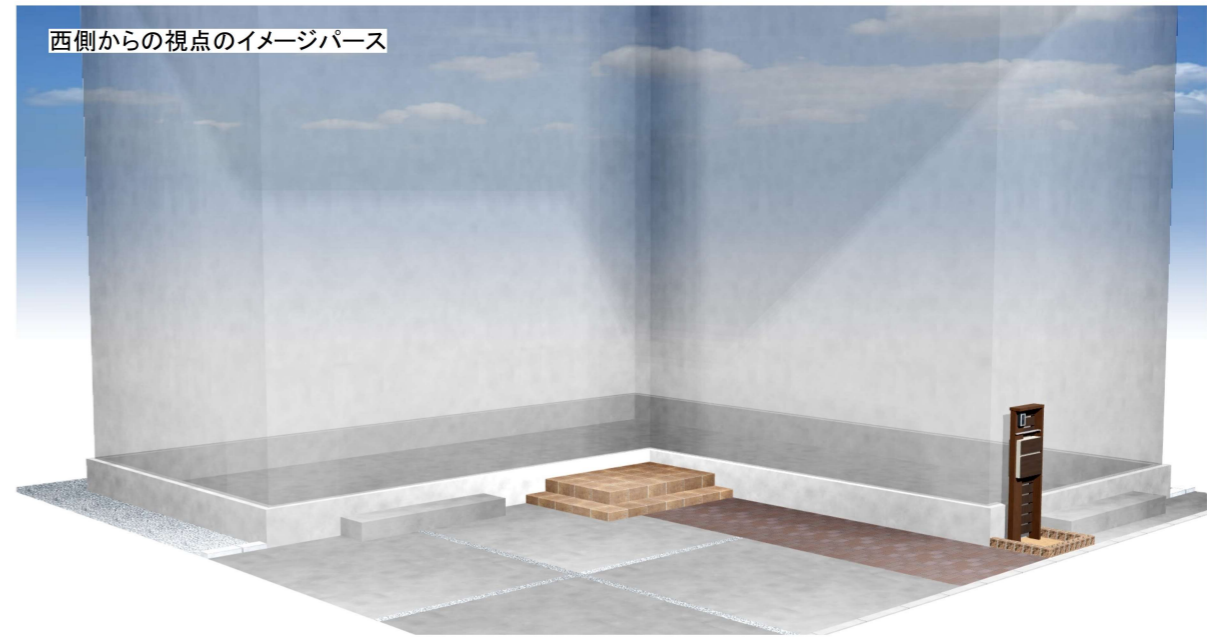

中宗岡1丁目分譲新築工事_外構計画書

機能門柱 ポール:YKK AP
ルシアスポストユニット_WD01 WD01

■バリエーション

■カラーバリエーション