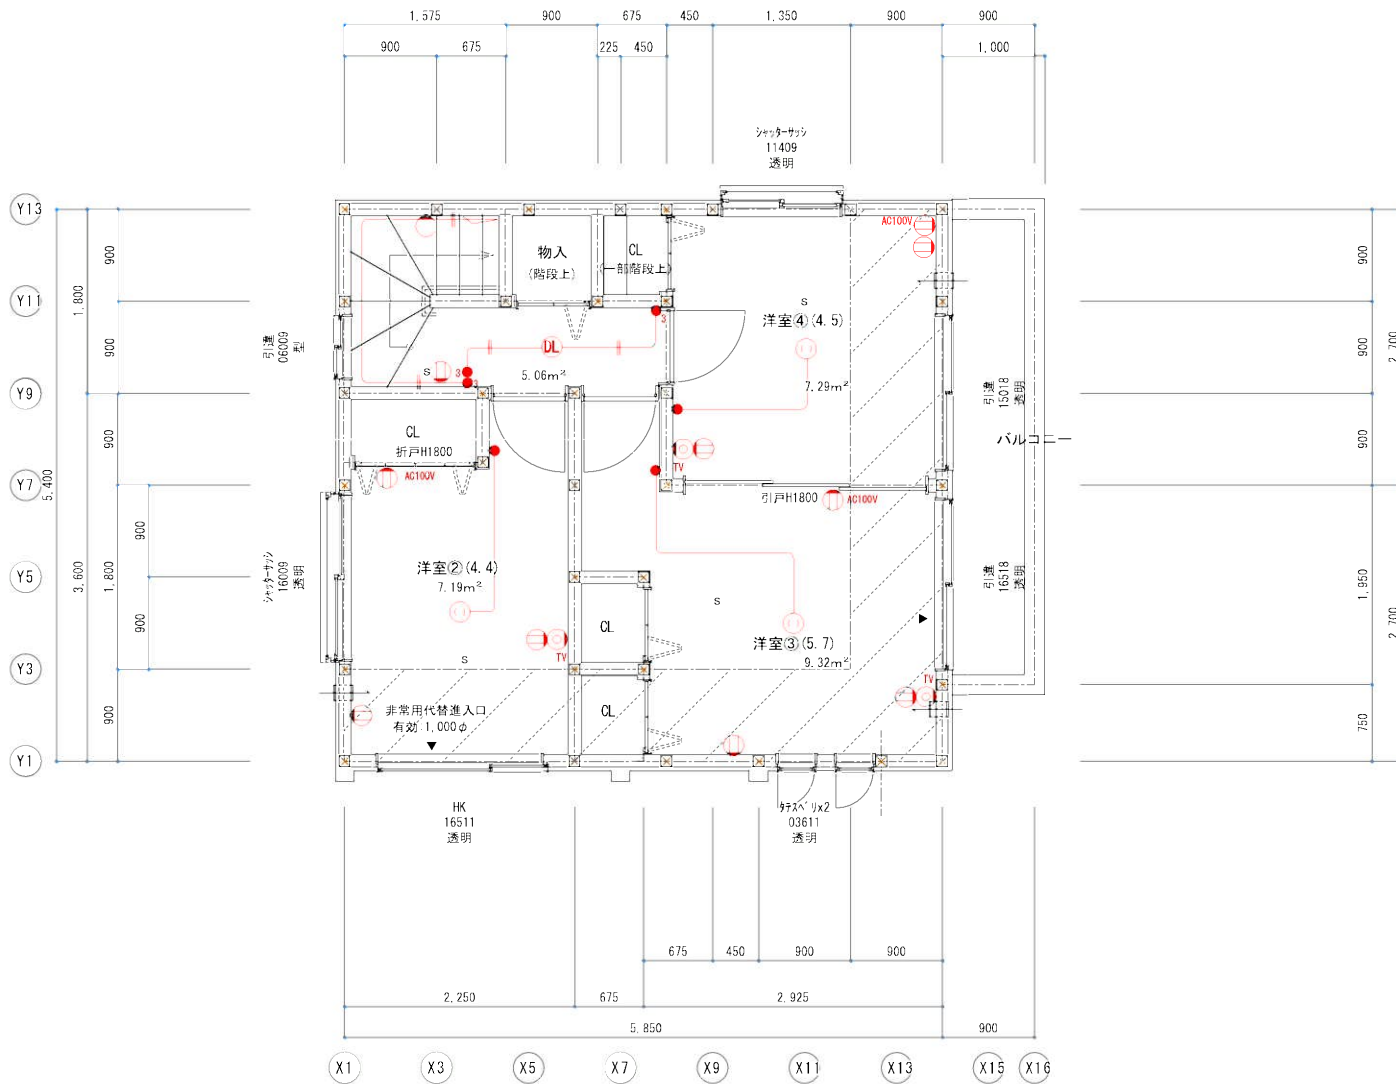

※インターホン機 (ハンディタイプ) 有り

※凡例

シンボル	種類名称	基本取付位置・サイズ・諸節
	2口コンセント	※FL+25cm
	防水コンセント	
	アース付2口コンセント	※冷蔵庫 FL+210cm ※電子レンジ FL+110cm
	アース付コンセント	※トイレ ※洗濯機 FL+130cm
	エアコン100V	※FL+190cm~200cm
	エアコン200V	※FL+190cm~200cm
	TV端子	※FL+25cm
	TEL用 3芯ケーブル	※FL+25cm
	LAN用 3芯ケーブル	※FL+25cm
	スイッチ	※FL+120cm
	3路スイッチ	※FL+120cm
	引掛シーリング	
	ダウンライト	
	スポットライト	
	手元灯	
	ブラケット照明	
	インターホン (親子)	※FL+140cm
	分電盤 60A 20回路	
	リ عون (1口キョト等)	※FL+140cm
	給気口	
	ガス排気口	
	吸気口	
	24時間換気本体	
	24時間換気リモコン	※FL+140cm
	浴室換気扇スイッチ	

● 赤線のシンボル・電気配線が標準の配線です。

訂正箇所	訂正内容
訂正日	訂正者
訂正日	訂正者
訂正日	訂正者

※凡例

シンボル	種類名称	基本取付位置・サイズ・階階
	2口コンセント	※FL+25cm
	防水コンセント	
	7A付2口コンセント	※冷蔵庫 FL+210cm ※電子レンジ FL+110cm
	7A付コンセント	※トイレ ※洗濯機 FL+130cm
	エコ100V	※FL+190cm~200cm
	エコ200V	※FL+190cm~200cm
	TV端子	※FL+25cm
	TEL用 スリーブ管	※FL+25cm
	LAN用 スリーブ管	※FL+25cm
	スイッチ	※FL+120cm
	3路スイッチ	※FL+120cm
	引掛シーリング	
	ダウンライト	
	スポットライト	
	手元灯	
	ブラケット照明	
	インターホン (親子)	※FL+140cm
	分電盤 60A 20回路	
	リコン (エレクト等)	※FL+140cm
	給気口	
	7段階調節可能な給気口	
	吸気口	
	24時間換気本体	
	24時間換気リモコン	※FL+140cm
	浴室換気扇スイッチ	

● 赤線のシンボル・電気配線が標準の配線です。

〈鋼製ダクトの上ロール・L=50巻き〉
 シンクフードBH-626B.C 312m³/h
 V=30KG-30x0.93x9.40=262.26m³/h

訂正箇所	修正
訂正箇所	修正
訂正箇所	修正
訂正箇所	修正

※凡例

シンボル	種類名称	基本取付位置・高さ・距離
	2口コンセント	※FL+25cm
	防水コンセント	
	アース付2口コンセント	※冷蔵庫 FL+210cm ※電子レンジ FL+110cm
	アース付コンセント	※トイレ ※洗濯機 FL+130cm
	170V100V	※FL+190cm~200cm
	170V200V	※FL+190cm~200cm
	TV端子	※FL+25cm
	TEL用 ケーブル管	※FL+25cm
	LAN用 ケーブル管	※FL+25cm
	スイッチ	※FL+120cm
	3路スイッチ	※FL+120cm
	引掛シーリング	
	ダウンライト	
	スポットライト	
	手元灯	
	ブラケット照明	
	インダクション(親子)	※FL+140cm
	分電盤 60A 20回路	
	リモコン (リモコン等)	※FL+140cm
	給気口	
	ブラケット付給気口	
	吸気口	
	24時間換気本体	
	24時間換気リモコン	※FL+140cm
	浴室換気扇スイッチ	