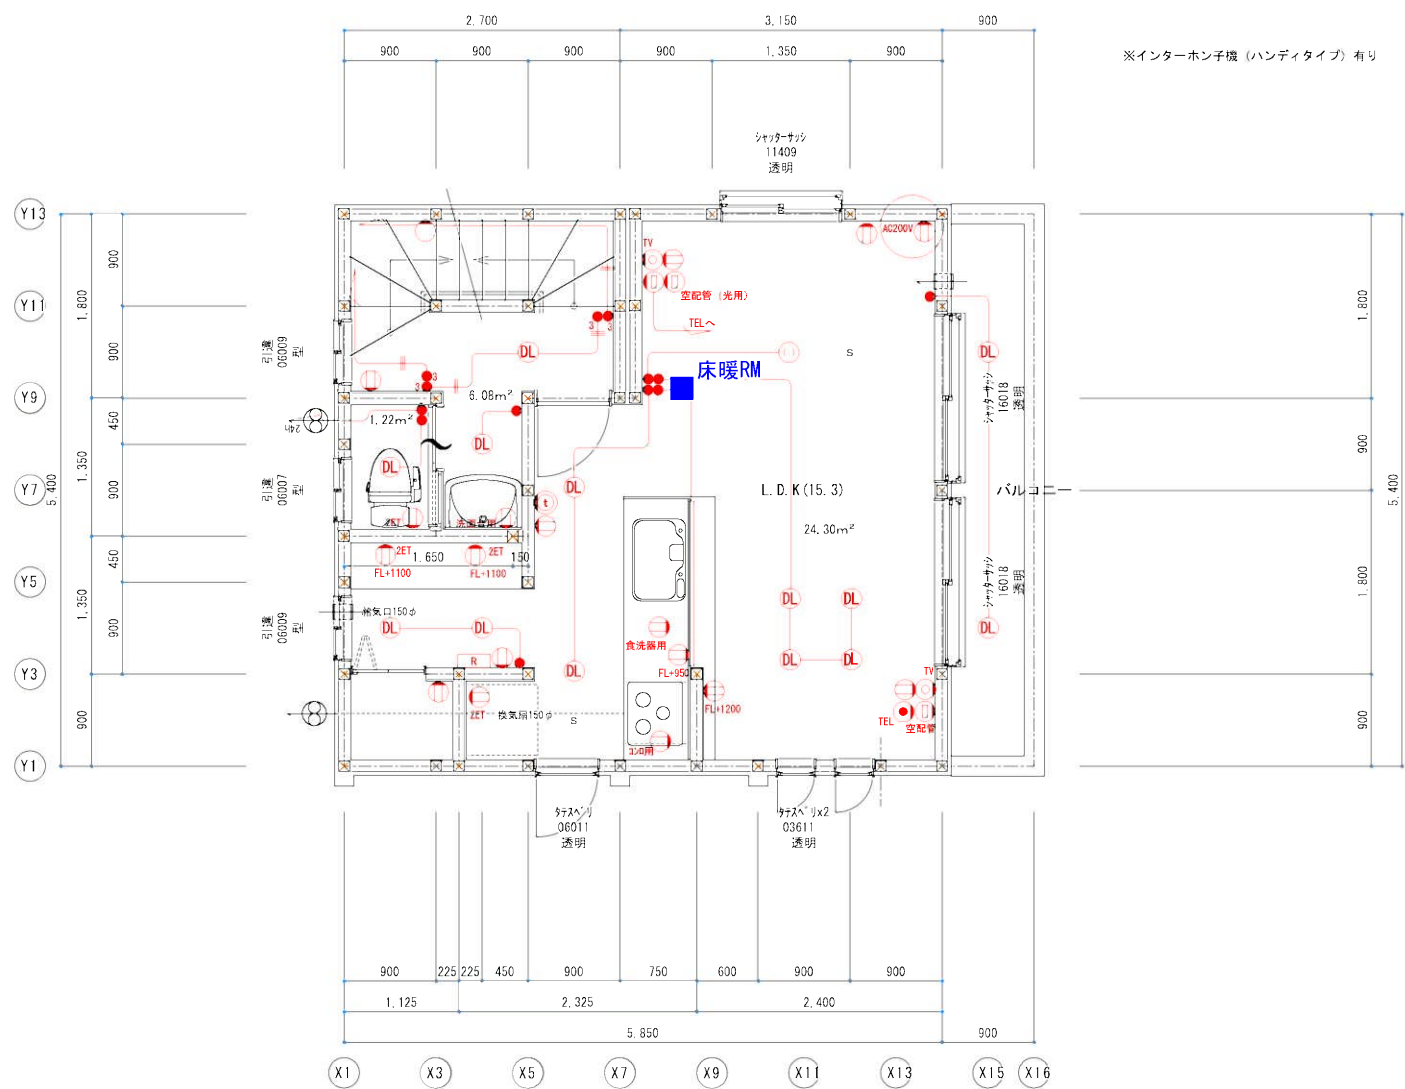

※インターホン機 (ハンディタイプ) 有り

※凡例

シンボル	種類名称	基本取付位置・サイズ・諸節
	2口コンセント	※FL+25cm
	防水コンセント	
	アース付2口コンセント	※冷蔵庫 FL+210cm ※電子レンジ FL+110cm
	アース付コンセント	※トイレ ※洗濯機 FL+130cm
	エアコン100V	※FL+190cm~200cm
	エアコン200V	※FL+190cm~200cm
	TV端子	※FL+25cm
	TEL用 3芯ケーブル	※FL+25cm
	LAN用 3芯ケーブル	※FL+25cm
	スイッチ	※FL+120cm
	3路スイッチ	※FL+120cm
	引掛シーリング	
	ダウンライト	
	スポットライト	
	手元灯	
	ブラケット照明	
	インターホン (親子)	※FL+140cm
	分電盤 60A 20回路	
	リ عون (1口キョト等)	※FL+140cm
	給気口	
	ガス排気口	
	吸気口	
	24時間換気本体	
	24時間換気リモコン	※FL+140cm
	浴室換気扇スイッチ	

● 赤線のシンボル・電気配線が標準の配線です。

訂正箇所	訂正内容
訂正日	訂正者
訂正日	訂正者
訂正日	訂正者

※凡例

シンボル	種類名称	基本取付位置・サイズ・階階
	2口コンセント	※FL+25cm
	防水コンセント	
	7A付2口コンセント	※冷蔵庫 FL+210cm ※電子レンジ FL+110cm
	7A付コンセント	※トイレ ※洗濯機 FL+130cm
	エコ100V	※FL+190cm~200cm
	エコ200V	※FL+190cm~200cm
	TV端子	※FL+25cm
	TEL用 スリーブ管	※FL+25cm
	LAN用 スリーブ管	※FL+25cm
	スイッチ	※FL+120cm
	3路スイッチ	※FL+120cm
	引掛シーリング	
	ダウンライト	
	スポットライト	
	手元灯	
	ブラケット照明	
	インターホン (親子)	※FL+140cm
	分電盤 60A 20回路	
	リコン (エレクト等)	※FL+140cm
	給気口	
	7段階調節可能な給気口	
	吸気口	
	24時間換気本体	
	24時間換気リモコン	※FL+140cm
	浴室換気扇スイッチ	

● 赤線のシンボル・電気配線が標準の配線です。

〈鋼製ダクトの上ロール・L=50巻き〉
 シンクフードBH-626B.C 312m³/h
 V=30KG-30x0.93x9.40=262.26m³/h

訂正箇所	修正
訂正箇所	修正
訂正箇所	修正
訂正箇所	修正

※凡例

シンボル	種類名称	基本取付位置・高さ・距離
	2口コンセント	※FL+25cm
	防水コンセント	
	アース付2口コンセント	※冷蔵庫 FL+210cm ※電子レンジ FL+110cm
	アース付コンセント	※トイレ ※洗濯機 FL+130cm
	170V100V	※FL+190cm~200cm
	170V200V	※FL+190cm~200cm
	TV端子	※FL+25cm
	TEL用 ケーブル管	※FL+25cm
	LAN用 ケーブル管	※FL+25cm
	スイッチ	※FL+120cm
	3路スイッチ	※FL+120cm
	引掛シーリング	
	ダウンライト	
	スポットライト	
	手元灯	
	ブラケット照明	
	インダクション(親子)	※FL+140cm
	分電盤 60A 20回路	
	リモコン (リモコン等)	※FL+140cm
	給気口	
	ブラケット付給気口	
	吸気口	
	24時間換気本体	
	24時間換気リモコン	※FL+140cm
	浴室換気扇スイッチ	