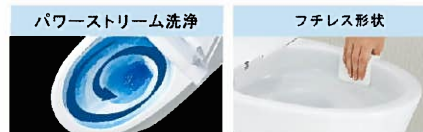

ご選定カラー	リモコンデザイン
<p>BW1 ベージュホワイト</p>	<p>壁リモコン</p>

キレイ機能

アクアセラミック

従来の陶器ではできなかった「ガンコな水アカ」も「汚れ」もどちらも落とせる、お掃除ラクラクな衛生陶器です。

100年 クリーン AQUA CERAMIC

強力な水流が便器鉢内のすみずみまで回り、少ない水でもしっかり汚れを洗い流します。

フチを丸ごとなくし、サッとひと拭き、お掃除ラクラクです。

紙巻器

ご選定カラー
BW1 (ベージュホワイト)
棚付2連紙巻器
GF-AA64/BW1

タオルリング

スタンダードシリーズ タオルリング
KF-91

しっかりエコ

地球環境に配慮した、強力洗浄の超節水トイレ。

一般家庭内でトイレはもっとも使用水量が多く、全体の28%も使用しています。
この貴重な水を大切に使うことを考え、強い洗浄力はそのままに従来の品より大幅に洗浄水量を減らしました。
「超節水ECO5トイレ」なら、大13L便器と比べ約**69%**、大8L便器と比べ約**49%**節水できます。

大8L便器に比べ、超節水ECO5トイレは、3日でおフロ1杯分以上[※]節約できます。

※おフロ1杯を180Lで計算

(計算条件)4人家族(男性2人、女性2人)が大1日/人、小3日/人/日使用した場合で算出。

コンパクトなフォルム

コンパクト設計の奥行760mmなので、空間をより広々でき、ゆとりを生み出します。

お掃除リフトアップ

真上にしっかり上がるから、お掃除できなかったすき間汚れが奥まで楽に拭き取れて、気になるおいの元もカットします。