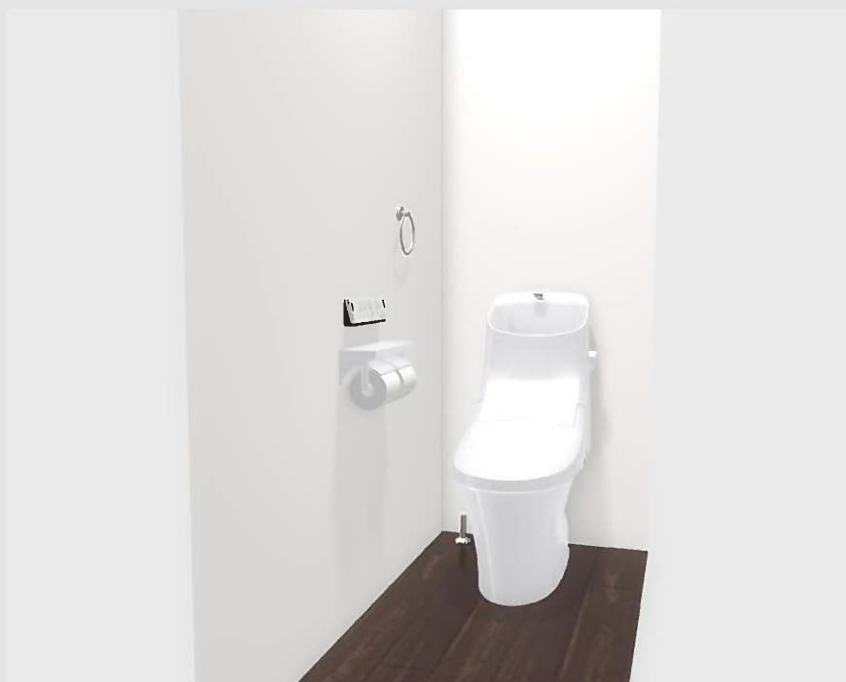

(株)シンセイハウジング様 新座市栄4丁目分譲様邸 ベージュシャワートイレ(フチレス)

YBC-BA20S/BW1 DT-BA283G/BW1

INAX

3DCGによるイメージ画像です。
反対壁に設置されている商品がある場合は表示されておりません。

機能一覧	
<ul style="list-style-type: none"> ■ ■ ■ キレイ機能 777E533k (ISO抗菌除臭) パワーストリーム洗浄 お掃除リフトアップ (手動) 鉢内スプレー 女性専用レディスノズル スツキリノズルシャッター ノズルそうじ ノズルオートクリーニング ノズル先確認窓 キレイ便座 便フタワンタッチ着脱 	<ul style="list-style-type: none"> ■ ■ ■ エコ機能 超節水ECO5 (大5L、小3.8L) スーパー節電 ワンタッチ節電 (3H) 電源スイッチ ■ ■ ■ 洗浄機能 おしり洗浄 (泡ジェット洗浄) おしりワイド洗浄 おしりマッサージ洗浄 ビデ洗浄 (泡沫ソフト) ワイドビデ洗浄
<ul style="list-style-type: none"> ■ ■ ■ ノズル位置調節 ■ ■ ■ 快速機能 フルオート便器洗浄 (男子小洗浄なし) リモコン便器洗浄 Wパワー脱臭 暖房便座 スローダウン便座 便座ヒーターオートOFF 蓋座センサー リモコン 点字対応 	

ご選定カラー	リモコンデザイン
<p>BW1 ベージュホワイト</p>	<p>壁リモコン</p>

キレイ機能

アクアセラミック

従来の陶器ではできなかった「ガンコな水アカ」も「汚れ」もどちらも落とせる、お掃除ラクラクな衛生陶器です。

100年 クリーン AQUA CERAMIC

強力な水流が便器鉢内のすみずみまで回り、少ない水でもしっかり汚れを洗い流します。

フチを丸ごとなくし、サッとひと拭き、お掃除ラクラクです。

大8L便器に比べ、超節水ECO5トイレは、3日でおフロ1杯分以上[※]節約できます。

※おフロ1杯を180Lで計算

(計算条件)4人家族(男性2人、女性2人)が大1日/人、小3日/人/日使用した場合で算出。

コンパクトなフォルム

コンパクト設計の奥行760mmなので、空間をより広々でき、ゆとりを生み出します。

お掃除リフトアップ

真上にしっかり上がるから、お掃除できなかったすき間汚れが奥まで楽に拭き取れて、気になるおいの元もカットします。

手洗しやすいフォルム

手の洗いやすさを考えた、広くて深い手洗鉢です。

鉢内スプレー

便器の表面を濡らし、汚物汚れを付きにくくするのでお掃除もラクラク。

フルオート便器洗浄

便座から立ち上がると自動的に便器を洗浄。

Wパワー脱臭

使用状況を判断して、パワー脱臭とフルパワー脱臭を自動的に切り替えます。