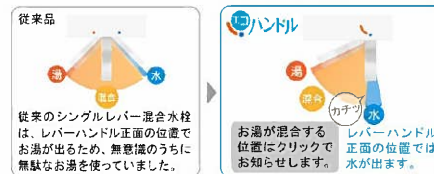

キレイアップ水栓

上から水が出るキレイアップ水栓は、水栓まわりに水がたまらないのでお掃除簡単です。

キレイアップ水栓

※写真は自動水栓タイプです。

吐水切替

ホース収納式

シャワー吐水

整流吐水

ホースを引き出して、ボウル手前น้ำを流すこともできます。

エコハンドル

よく使う正面のハンドル位置で「水」を出す省エネ設計。

従来のシングルレバー混合水栓は、レバーハンドル正面の位置でお湯が出るため、無意識のうちに無駄なお湯を使っていました。

お湯が混合する位置にクリックで知らせます。 レバーハンドル正面の位置では水が出ます。

新てまなし排水口

フランジレスで、排水口の奥の凹凸がない新機構なので、お掃除カンタン。