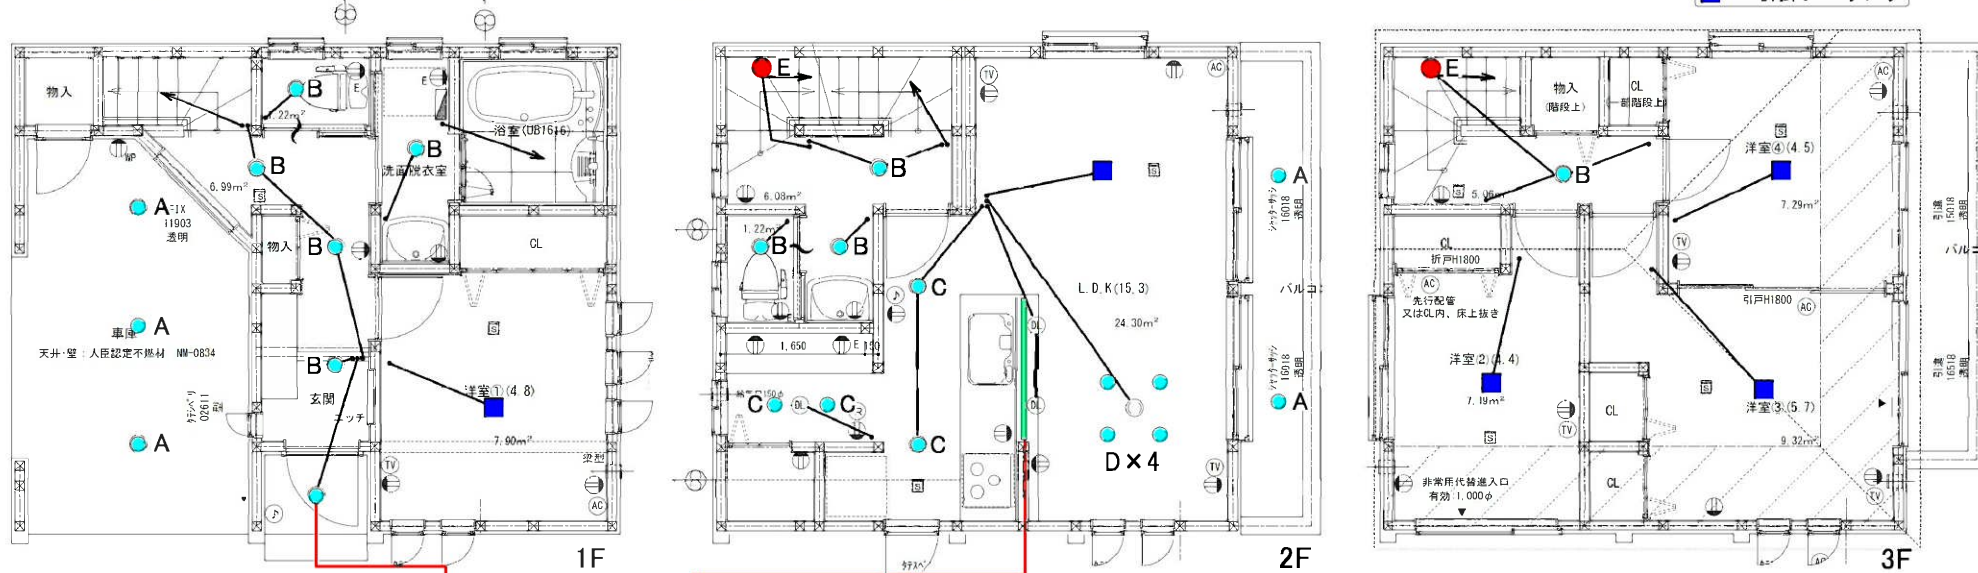

...引掛シーリング

人感センサー 連動 ON/OFFタイプII

人感センサー「連動ON/OFFタイプ」と接続すれば、センサー機能の重い照明器具も連動して自動で点灯消灯。必要な時だけ点灯する省エネと防犯を考えたセンサーです。

ON/OFFモード

ONタイマーモード

高気密Sa形
人感センサー

仕様
色温度 2700K Ra83
DDL-4497 YW YHD 60°
¥14,800(税抜) (LED内蔵)
定格光束 520lm 消費電力 7.7W