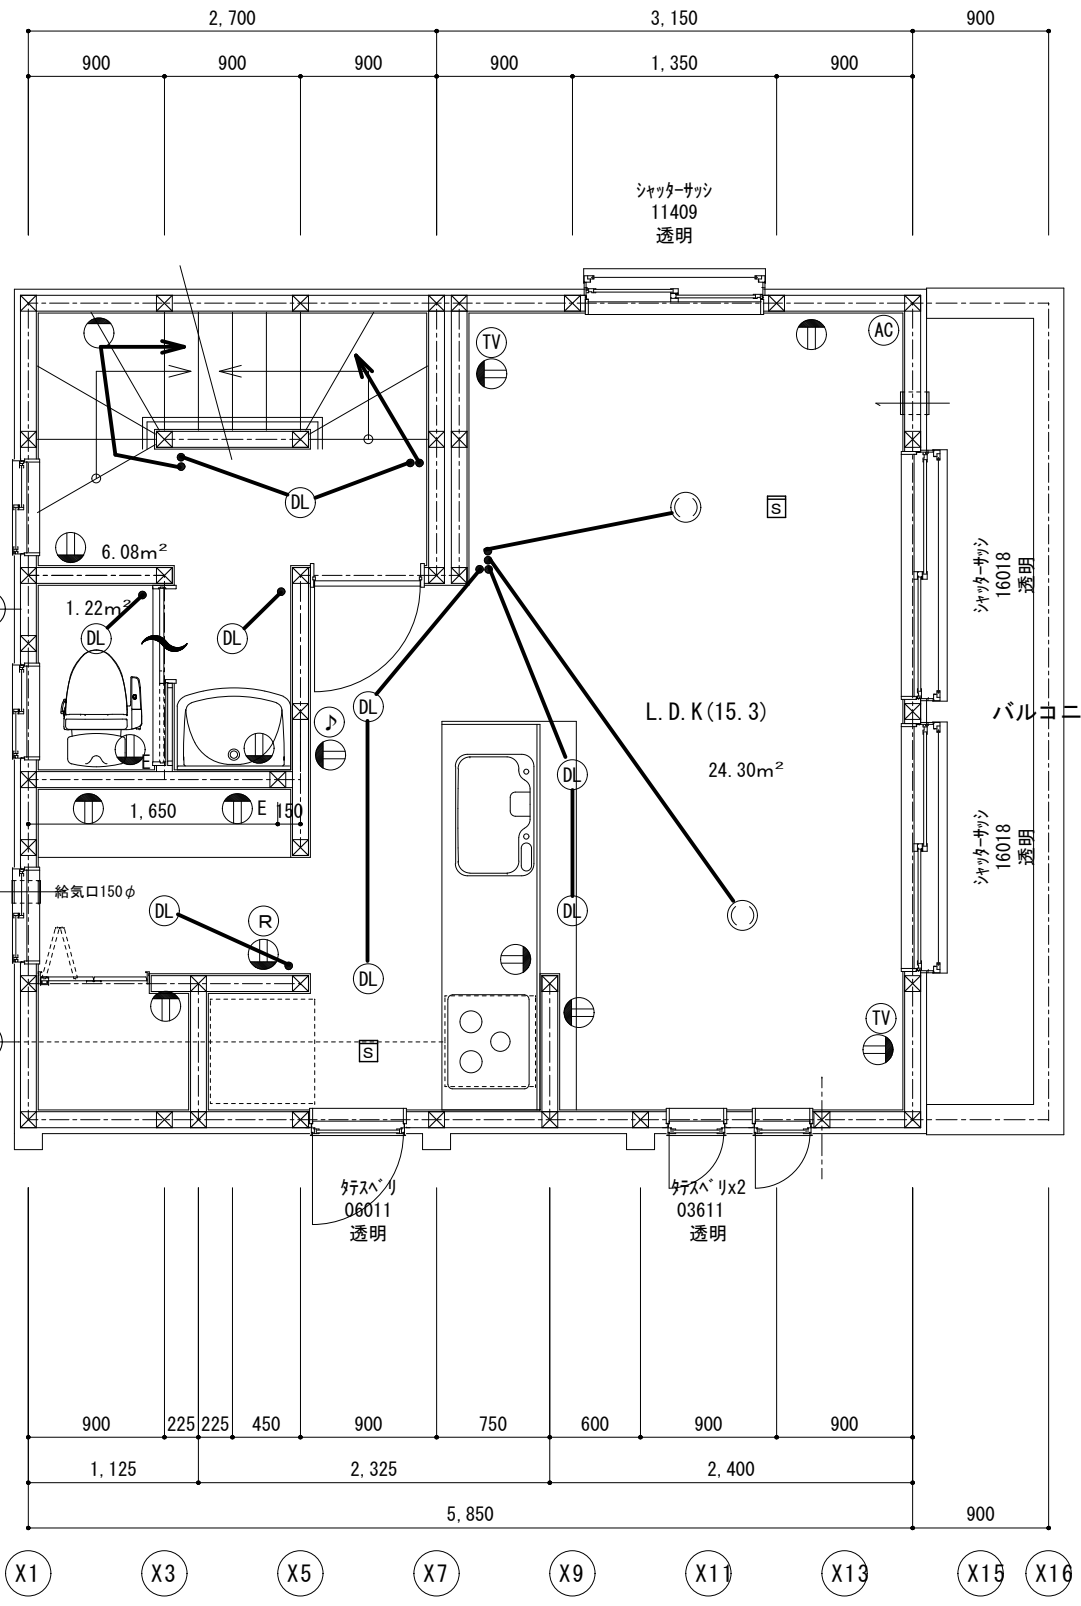

	照明：天井付
	照明：壁付
	照明：ダウンライト
	照明：天井付(簡易型ソケット)
	スイッチ
	スイッチ：3路用
	壁付コンセント
	アース付コンセント
	壁付コンセント：防雨形
	テレビ
	電話
	LAN(空配管)
	エアコン
	ドアホン
	給湯機リモコン
	分電盤

(鋼製ダクトの上ロック-It=50巻き)
 レンジフード BH-626B₄C 312m³/h
 V=30KQ=30x0.93x9.40=262.26m³/h