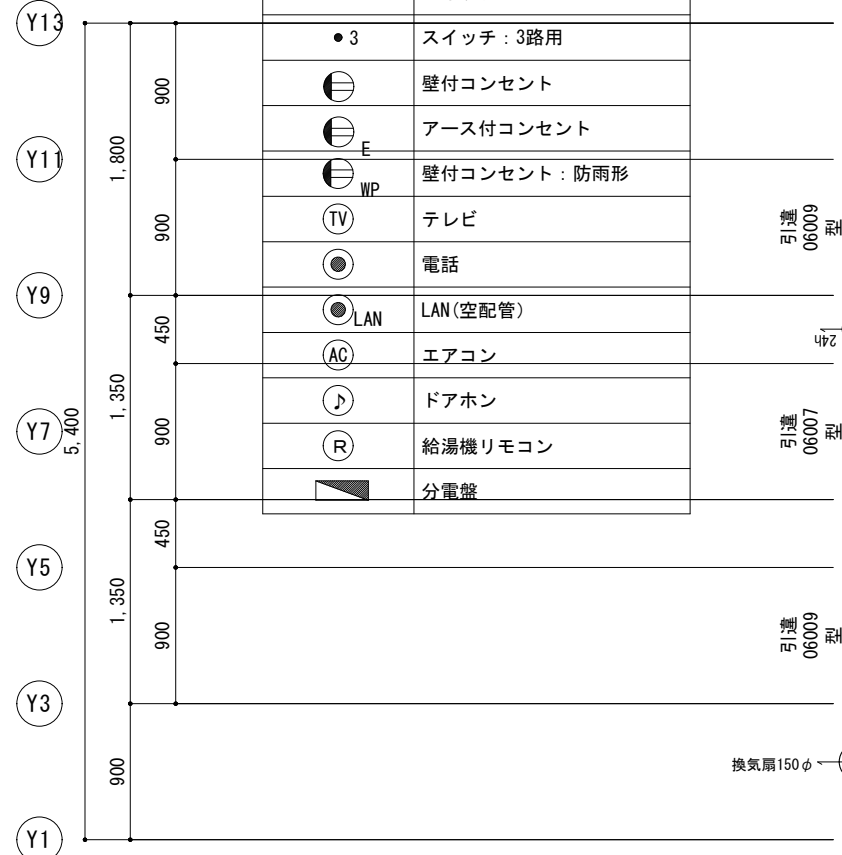

	照明：天井付
	照明：壁付
	照明：ダウンライト
	照明：天井付(簡易型ソケット)
	スイッチ
	スイッチ：3路用
	壁付コンセント
	アース付コンセント
	壁付コンセント：防雨形
	テレビ
	電話
	LAN(空配管)
	エアコン
	ドアホン
	給湯機リモコン
	分電盤

(鋼製ダクトの上ロック-It=50巻き)
 レンジフード BH-626B₄C 312m³/h
 V=30KQ=30x0.93x9.40=262.26m³/h