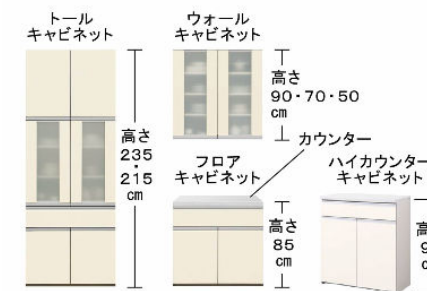

実物を撮影した画像ではないため、実物と異なる場合があります。見損じ商品以外はイメージです。

■ ご選定カラー

扉カラー

IE5
グロッシェーベ

取手

H ブラック
ミッドランド

フロアキャビネット

奥行45cm系

カウンター高さ85cm用 スライドストッカー3段引出し

引出し仕様

引出しが静かに閉まる、ソフトモーションレール。

ソフトモーションレール

扉を勢よく閉めても、減速してスーッと静かに閉まる高品質なレールです。

メラミン底板

組み合わせてつくる収納ユニット

収納ユニットには、大きくわけて3つのパーツがあります。それぞれを使い勝手に応じて自由に組み合わせることで、機能的なシステム収納が完成します。

カウンター

清潔感のあるフロスト柄。お手入れしやすいメラミン加工です。

フレックホワイト: WN

WN
フレックホワイト

メラミンカウンター

扉のお手入れラクラク

扉はお手入れのラクなクリーン扉です。

クリーン扉