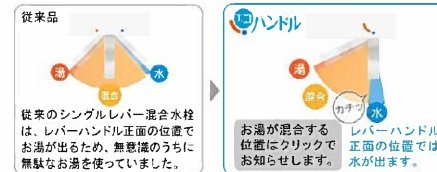

キレイアップカウンター

※写真はイメージです。

バックガードまでの一体 奥行き500mmとコンパクト 成形でお手入れ簡単。 ベースにピッタリ。 なの動作スペースが広 がりやすい。

エコハンドル

よく使う正面のハンドル位置で「水」を出す省エネ設計。

従来のシングルレバー混合水栓は、レバーハンドル正面の位置でお湯が出るため、無意識のうちに無駄なお湯を使っていました。

お湯が混合する位置にクリックでレバーハンドル正面の位置では水が出ます。

キレイアップ水栓

上から水が出るキレイアップ水栓は、水栓まわりに水がたまらないのでお掃除簡単です。

キレイアップ水栓

※写真は自動水栓タイプです。

吐水切替

ホース収納式

シャワー吐水

整流吐水

ホースを引き出して、ボウル手前流水を流すこともできます。

新てまなし排水口

フランジレスで、排水口の奥の凹凸がない新機構なので、お掃除カンタン。

一般的な排水口

新てまなし排水口

通水を妨げないななめ形状上部
ななめ形状下部
ななめ形状ヘアキャッチャー
※写真はイメージです。

化粧台本体

分別して収納できる引出タイプ