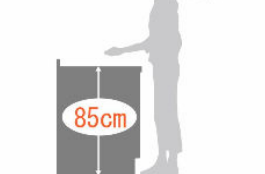

扉を勢よく閉めても、減速してスーッと静かに閉まる高品位なレールです。

▲メラミン底板
ソフトモーションレール

選べる取手

取手のカラーと形を選んで、コーディネートを自在にアレンジできます。

アンダーストッカー

扉カラー

ワークトップ高さ

カウンター高さ 85cm
身長160cm

ワークトップのおすすめ高さは、身長(cm)÷2+5cmが目安です。

扉のお手入れラクラク

汚れが拭き取りやすく、お手入れが簡単な扉です。

※長くお使いいただくために、やさしい布でお手入れしてください。