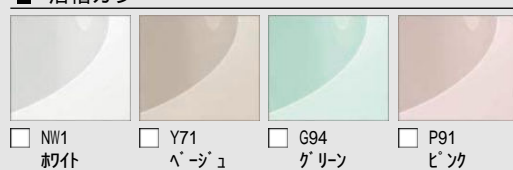

CG合成によるイメージ画像です。

壁パネルカラー アクセント張り

アクセントパネル: LPA (鏡面)

アクセントパネル: LPA (HT)

浴槽カラー FRP

エプロンカラー

床カラー 単色

フルフォールシャワー

手軽にオーバーヘッドシャワーの心地よさ。

まる洗いカウンター

たっぷり置いて、まる洗い。裏までキレイ。

くるりんポイ排水口

浴槽排水を利用した強いうずが、汚れを流す。

※イラストはイメージ
※効果的な渦流を発生させるためには、浴槽水位が150mm以上必要です。

ラウンドライン浴槽

操作ボタン 排水栓
プッシュワンウェイ排水栓<ホワイト>

洗い場側水栓

クラムレス水栓<メタルマット調>

シャワーヘッド

カラーバリエーション
 クローム ロブルー ロパープル ロレッド
 レインO²シャワー(ユーフォリア)

カウンター

カラーバリエーション
 FW1 N11 Y84
 まる洗いカウンター

天井&照明

※写真はイメージです。照明灯数は浴室サイズ等によって異なります。
 平天井(廻し縁なし)+ネオスライス照明(LED)
 LE-L1-1A/1L