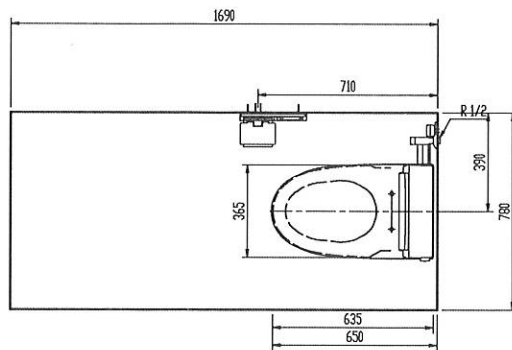

- ※ インバーク照明により誤作動する場合あり。
- ※ 機能部上部に網等を設置する場合は床から1050mm以上の空留が必要。
- ※ 排水芯120mmの場合は、排水ソケットCF-A10SG(120)に交換アダプターCF-200ADを組合せて排水管に取り付ける(別途手配)

- ※ 同梱のフレキホースは900mmです給水位置によってフレキホースが別途必要になります。(品番等は工事用図面表を参照のこと)
- ※ 既設の給排水管を利用するため()内寸法は参考寸法、給水位置は寸法表示せず。
- ※ 既設の便器がソケット717の場合は、ソケットアダプターCF-200S(別途手配)を使用して取付ける。