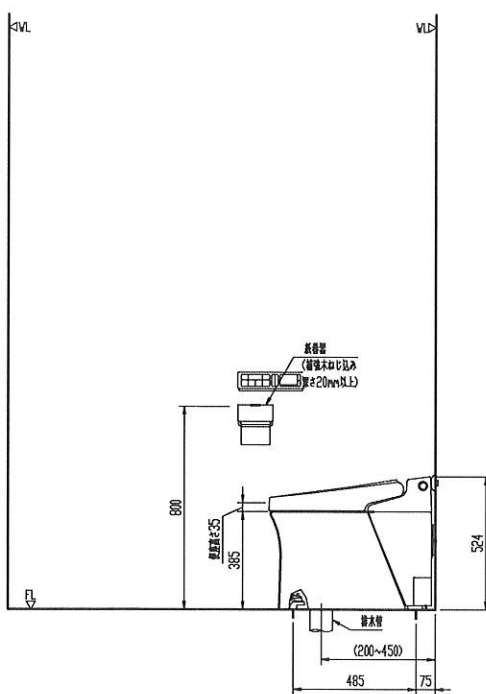

- ※ インバーク照明により誤作動する場合あり。
- ※ 機能部上部に網等を設置する場合は床から1050mm以上の空留が必要。
- ※ 排水芯120mmの場合は、排水ソケットCF-A10SG(120)に交換アダプターCF-200ADを組合せて排水管に取り付ける(別途手配)

- ※ 同梱のフレキホースは900mmです給水位置によってフレキホースが別途必要になります。(品番等は工事用図面表を参照のこと)
- ※ 既設の給排水管を利用するため()内寸法は参考寸法、給水位置は寸法表示せず。
- ※ 既設の便器がソケット717の場合は、ソケットアダプターCF-200S(別途手配)を使用して取付ける。