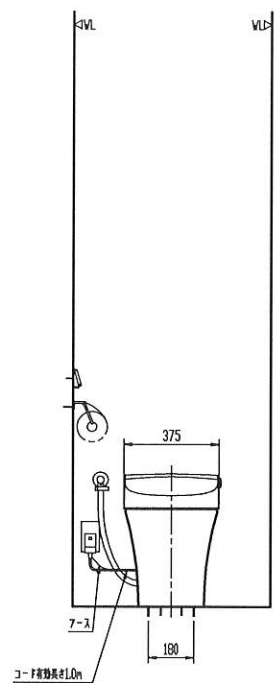

フルオート便器洗浄

着座時間に応じて大・小切替。便座から立ち上がると自動で洗浄するので流し忘れの心配もありません。

※各写真・イラストはイメージです。見積内容とは異なる場合がありますので、ご注意ください。

◆お願い
 ・商品によっては、改良などにより仕様、寸法、カラーなどに多少の変更が生じる場合がありますのでご了承ください。
 ・商品写真は印刷のため、現物と若干異なる場合がありますので、実際の商品見本でお確かめください。
 ・商品写真は参考例です。実際に花瓶や小物を置かれる場合は、落下等の事故がないよう取り扱いにご注意ください。
 ・表示価格は、商品代のみのメーカー希望小売価格で、取付費・工事費、消費税、セット写真の小物など別途ご負担をお願いいたします。
 ・掲載内容及び写真・図版の無断転載はたくお断りします。(許可なく転載・流用した場合、損害賠償が発生します。)

- ※ インバーク照明により誤作動する場合あり。
- ※ 機能部上部に網等を設置する場合は床から1050mm以上の空留が必要。
- ※ 排水芯120mmの場合は、排水ソケットCF-A10SG(120)に交換アダプターCF-200ADを組合せて排水管に取り付ける(別途手配)

- ※ 同梱のフレキホースは900mmです給水位置によってフレキホースが別途必要になります。(品番等は工事用図面表を参照のこと)
- ※ 既設の給排水管を利用するため()内寸法は参考寸法、給水位置は寸法表示せず。
- ※ 既設の便器がソケット717の場合は、ソケットアダプターCF-200S(別途手配)を使用して取付ける。