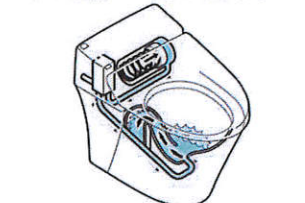

1日中いつでも除菌してくれるからキレイをキープ

プラズマクラスターロゴ及びプラズマクラスター、Plasmaclusterはシャープ株式会社の商標です。

エアシールド脱臭

便器鉢内に気流を発生、循環させて、鉢内をくまなく強力に脱臭します。においの上昇を気流がキャッチし吸い込むことで、不快なにおいを残さずトイレ空間を快適に保ちます。

※線香を用いて撮影(作動イメージ)

紙巻器

TJシリーズ 紙巻器 FKF-AD32C

お掃除ラクラク

電動お掃除リフトアップ

キレイ便座

キレイノズル

世界最小コンパクト

従来のタンク付トイレよりも奥行が140mm短いタンクレス。0.4坪トイレでもゆったりとした空間になります。

※床上排水タイプは670mmとなります。

ブースター付

低流動圧対応ブースターを内蔵。水圧が低い環境でも安心してお使いいただけます。

しっかりエコ

省エネ便座

便座、便フタは断熱材を内蔵。便座の放熱を抑えて節電します。

超節水ECO5

大洗浄5Lで従来品(大13L)と比べ、約69%の節水を実現。

※1989~2001年発売品 **ECO5**

停電対応