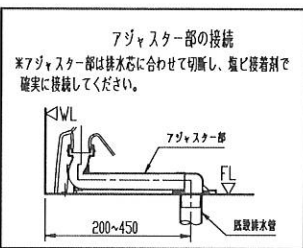

フルオート便器洗浄

着座時間に応じて大・小切替。便座から立ち上がると自動で洗浄するので流し忘れの心配もありません。

※各写真・イラストはイメージです。見積内容とは異なる場合がありますので、ご注意ください。

◆お願い
 ・商品によっては、改良などにより仕様、寸法、カラーなどに多少の変更が生じる場合がありますのでご了承ください。
 ・商品写真は印刷のため、現物と若干異なる場合がありますので、実際の商品見本でお確かめください。
 ・商品写真は参考例です。実際に花瓶や小物を置かれる場合は、落下等の事故がないよう取り扱いにご注意ください。
 ・表示価格は、商品代のみのメーカー希望小売価格で、取付費・工事費、消費税、セット写真の小物など別途ご負担をお願いいたします。
 ・掲載内容及び写真・図版の無断転載はたくお断りします。(許可なく転載・流用した場合、損害賠償が発生します。)

- ※ インバーク照明により誤作動する場合あり。
- ※ 機能部上部に網等を設置する場合は床から1050mm以上の空留が必要。
- ※ 排水芯120mmの場合は、排水ソケットCF-A10SG(120)に交換アダプターCF-200ADを組合せて排水管に取り付ける(別途手配)

- ※ 同梱のフレキホースは900mmです給水位置によってフレキホースが別途必要になります。(品番等は工事用図面表を参照のこと)
- ※ 既設の給排水管を利用するため()内寸法は参考寸法、給水位置は寸法表示せず。
- ※ 既設の便器がソケット717の場合は、ソケットアダプターCF-200S(別途手配)を使用して取付ける。