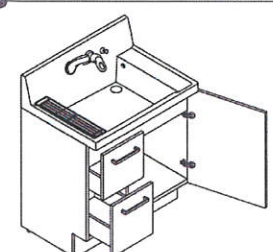

広く平らな底面なので、つけ置き洗いなど家事でも大活躍します。

B 広さを活かす右奥排水口

排水口を作業の邪魔にならない右奥に配置。洗面器の広さを最大限に生かします。

C ドライパレットで一時置き

濡らしたくないものを、一時置きするのに便利。サイドガード付で水だれも防ぎます。

D 濡れものが置けるウェットパレット

コップや泡立てネットなど、濡れたものを気兼ねなく置けます。

ソコまでてまなし排水口

従来のシングルレバー混合水栓は、レバーハンドル正面の位置でお湯が出るため、無意識のうちに無駄なお湯を使っていました。

エコハンドル

レバーハンドル正面の位置では水が出ます。お湯が混合する位置はクリックでお知らせします。

水栓金具

壁付け水栓&ハイバックガードで簡単キレイ

水栓まわりは、水溜まりの少ない壁付け水栓と凹凸のないハイバックガードで汚れにくく、お手入れ簡単でキレイを保てます。

化粧台本体

引出タイプ  
AR1H-755SY/QH2H

ミラーキャビネット

3面鏡(全収納・LED照明)  
MAR1-753TXJU

3面鏡トリアレンジ

5cm刻みで高さを自由にアレンジ。入れるものの高さにピッタリ合わせられます。

トレイ3段 トレイ2段

低ホルムアルデヒド最高等級

F☆☆☆☆

下地材を含むすべての木質系材料