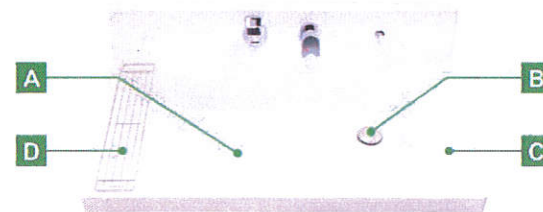

洗面器カラー

QH2  
グロスホワイト

QP2  
パウダーピンク

XE2  
ビコックブルー

H  
ブレン材料ホワイト

洗面器

やわらかなカーブ形状でワンサイズ上の広さを実現

A 広々、平らな底面

広く平らな底面なので、つけ置き洗いなど家事でも大活躍します。

B 広さを活かす右奥排水口

排水口を作業の邪魔にならない右奥に配置。洗面器の広さを最大限に生かします。

C ドライパレットで一時置き

濡らしたくないものを、一時置きするのに便利。サイドガード付で水だれも防ぎます。

D 濡れものが置けるウェットパレット

コップや泡立てネットなど、濡れたものを気兼ねなく置けます。

ソコまでてまなし排水口

従来のシングルレバー混合水栓は、レバーハンドル正面の位置でお湯が出るため、無意識のうちに無駄なお湯を使っていました。

エコハンドル

レバーハンドル正面の位置では水が出ます。お湯が混合する位置はクリックでお知らせします。

水栓金具

壁付け水栓&ハイバックガードで簡単キレイ

水栓まわりは、水溜まりの少ない壁付け水栓と凹凸のないハイバックガードで汚れにくく、お手入れ簡単でキレイを保てます。

化粧台本体

引出タイプ  
AR1H-755SY/QH2H