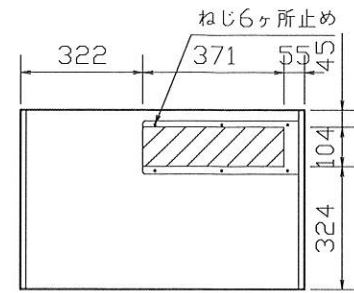

株式会社 LIXIL

AH414209014-02

商品図

底板詳細図  
斜線部 底板開口範囲  
着脱底板 410×141×2.5t

No.	品名	品番	数量	備考
1	化粧台本体	AR1H-755SY/QH2H	1	
1a	排水トラップ	LF-LCV4S-L	1	ポリプロピレン、壁排水・床排水兼用
1b	ウットバレット	BB-AR4	1	ステンレス・チューブ付
1c	排水器具	LF-GR5G-A	1	ポップアップ式・ヘアキャッチャー付
1d	シングルバシット水栓	SF-71SY-MB4	1	ハンドシャワー・逆流防止弁付 銅合金・ニッケルクロムメッキ(エコハンドル)
1e	洗面器キャビネット	KAR1H-750S/QH2	1	化粧バー・ラウンドボード、扉:PETシート
1f	カウンター	ART1-750-DFN/PH-01	1	人造大理石(ポリウレタン樹脂)・実容量20.0L
2	止水栓	LF-3SDK(360)-MB2	2	銅合金・ニッケルクロムメッキ ドライバー式・ストレート形
3	ミラーキャビネット	MAR1-753TXJU	1	コネクタ合計許容電力1300W以下 プラグコード付 ポリプロピレン樹脂製 くもり止めコート(中央鏡)・防湿鏡(袖鏡) LED照明 6W,コネクタ外付1コ・内部2コ

標準事項

- ・止水栓は左側が給湯位置、右側が給水位置を示します。

特記事項

- ・排水管VP・VU50管の立上寸法は、F.L.より、30mm~50mmの範囲内で立ち上げてください。
- ・排水管VP・VU40管の立上寸法は、F.L.より、50mm~70mmの範囲内で立ち上げてください。
- ・ミラーキャビネットはシリコンコーティングが出来ません。(シリコンが付きません。)

付属部材

- ・排水プレート PR80X34 1個  
外径φ80,内径φ34 切込みなし(白)
- ・排水アダプター WF-8 1個
- ・水受け皿 BB-MT2 1個