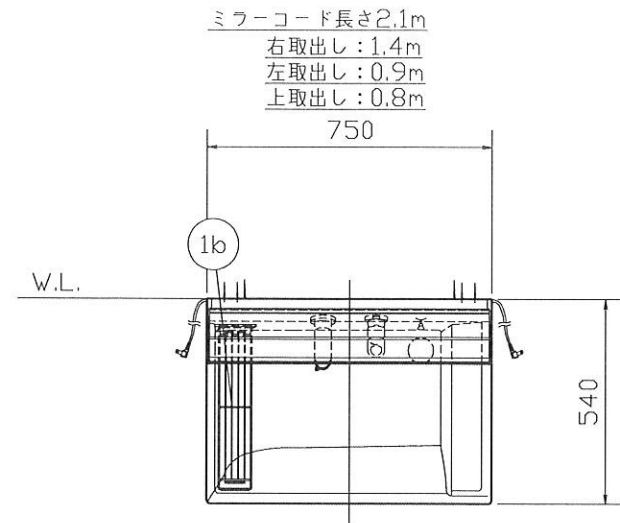

株式会社 LIXIL

AH414209014-02

商品図

底板詳細図  
斜線部 底板開口範囲  
着脱底板 410×141×2.5t

No.	品名	品番	数量	備考
1	化粧台本体	AR1H-755SY/QH2H	1	
1a	排水トラップ	LF-LCV4S-L	1	ポリプロピレン、壁排水・床排水兼用
1b	ウットバレット	BB-AR4	1	ステンレス・チューブ付
1c	排水器具	LF-GR5G-A	1	ポップアップ式・ヘアキャッチャー付
1d	シングルバシット水栓	SF-71SY-MB4	1	ハンドシャワー・逆流防止弁付 銅合金・ニッケルクロムメッキ(エコハンドル)
1e	洗面器キャビネット	KAR1H-750S/QH2	1	化粧バー・ラウンドボード、扉:PETシート
1f	カウンター	ART1-750-DFN/PH-01	1	人造大理石(ポリウレタン樹脂)・実容量20.0L
2	止水栓	LF-3SDK(360)-MB2	2	銅合金・ニッケルクロムメッキ ドライバー式・ストレート形
3	ミラーキャビネット	MAR1-753TXJU	1	コネクタ合計許容電力1300W以下 プラグコード付 ポリプロピレン樹脂製 くもり止めコート(中央鏡)・防湿鏡(袖鏡) LED照明 6W,コネクタ外付1コ・内部2コ

標準事項

- ・止水栓は左側が給湯位置、右側が給水位置を示します。

特記事項

- ・排水管VP・VU50管の立上寸法は、F.L.より、30mm~50mmの範囲内で立ち上げてください。
- ・排水管VP・VU40管の立上寸法は、F.L.より、50mm~70mmの範囲内で立ち上げてください。
- ・ミラーキャビネットはシリコンコーティングが出来ません。(シリコンが付きません。)

付属部材

- ・排水プレート PR80X34 1個  
外径φ80,内径φ34 切込みなし(白)
- ・排水アダプター WF-8 1個
- ・水受け皿 BB-MT2 1個