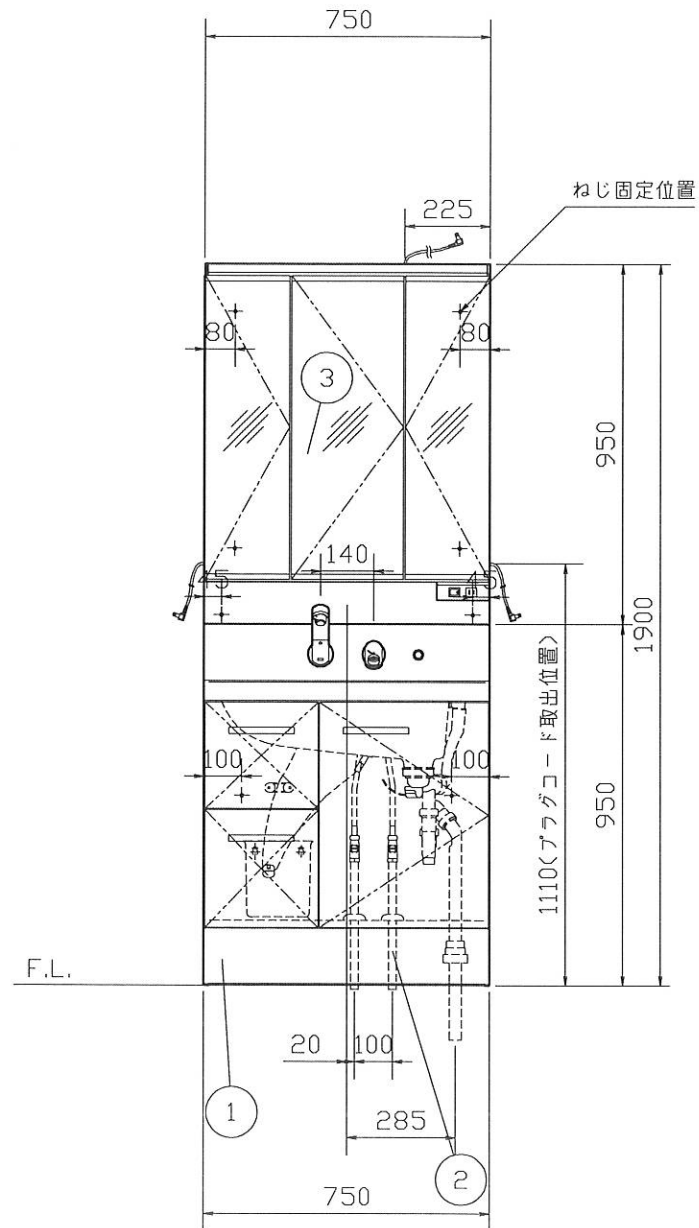

従来のシングルレバー混合水栓は、レバーハンドル正面の位置でお湯が出るため、無意識のうちに無駄なお湯を使っていました。

エコハンドル

レバーハンドル正面の位置では水が出ます。お湯が混合する位置はクリックでお知らせします。

水栓金具

壁付け水栓&ハイバックガードで簡単キレイ

水栓まわりは、水溜まりの少ない壁付け水栓と凹凸のないハイバックガードで汚れにくく、お手入れ簡単でキレイを保てます。

化粧台本体

引出タイプ  
AR1H-755SY/QH2H

ミラーキャビネット

3面鏡(全収納・LED照明)  
MAR1-753TXJU

3面鏡トリアレンジ

5cm刻みで高さを自由にアレンジ。入れるものの高さにピッタリ合わせられます。

トレイ3段 トレイ2段

低ホルムアルデヒド最高等級

F☆☆☆☆

下地材を含むすべての木質系材料

株式会社 LIXIL

AH414209014-02

商品図

底板詳細図  
斜線部 底板開口範囲  
着脱底板 410×141×2.5t

No.	品名	品番	数量	備考
1	化粧台本体	AR1H-755SY/QH2H	1	
1a	排水トラップ	LF-LCV4S-L	1	ポリプロピレン、壁排水・床排水兼用
1b	ウットバレット	BB-AR4	1	ステンレス・チューブ付
1c	排水器具	LF-GR5G-A	1	ポップアップ式・ヘアキャッチャー付
1d	シングルバシット水栓	SF-71SY-MB4	1	ハンドシャワー・逆流防止弁付 銅合金・ニッケルクロムメッキ(エコハンドル)
1e	洗面器キャビネット	KAR1H-750S/QH2	1	化粧バー・ラウンドボード、扉:PETシート
1f	カウンター	ART1-750-DFN/PH-01	1	人造大理石(ポリウレタン樹脂)・実容量20.0L
2	止水栓	LF-3SDK(360)-MB2	2	銅合金・ニッケルクロムメッキ ドライバー式・ストレート形
3	ミラーキャビネット	MAR1-753TXJU	1	コネクタ合計許容電力1300W以下 プラグコード付 ポリプロピレン樹脂製 くもり止めコート(中央鏡)・防湿鏡(袖鏡) LED照明 6W,コネクタ外付1コ・内部2コ

標準事項

- ・止水栓は左側が給湯位置、右側が給水位置を示します。

特記事項

- ・排水管VP・VU50管の立上寸法は、F.L.より、30mm~50mmの範囲内で立ち上げてください。
- ・排水管VP・VU40管の立上寸法は、F.L.より、50mm~70mmの範囲内で立ち上げてください。
- ・ミラーキャビネットはシリコンコーティングが出来ません。(シリコンが付きません。)

付属部材

- ・排水プレート PR80X34 1個  
外径φ80,内径φ34 切込みなし(白)
- ・排水アダプター WF-8 1個
- ・水受け皿 BB-MT2 1個