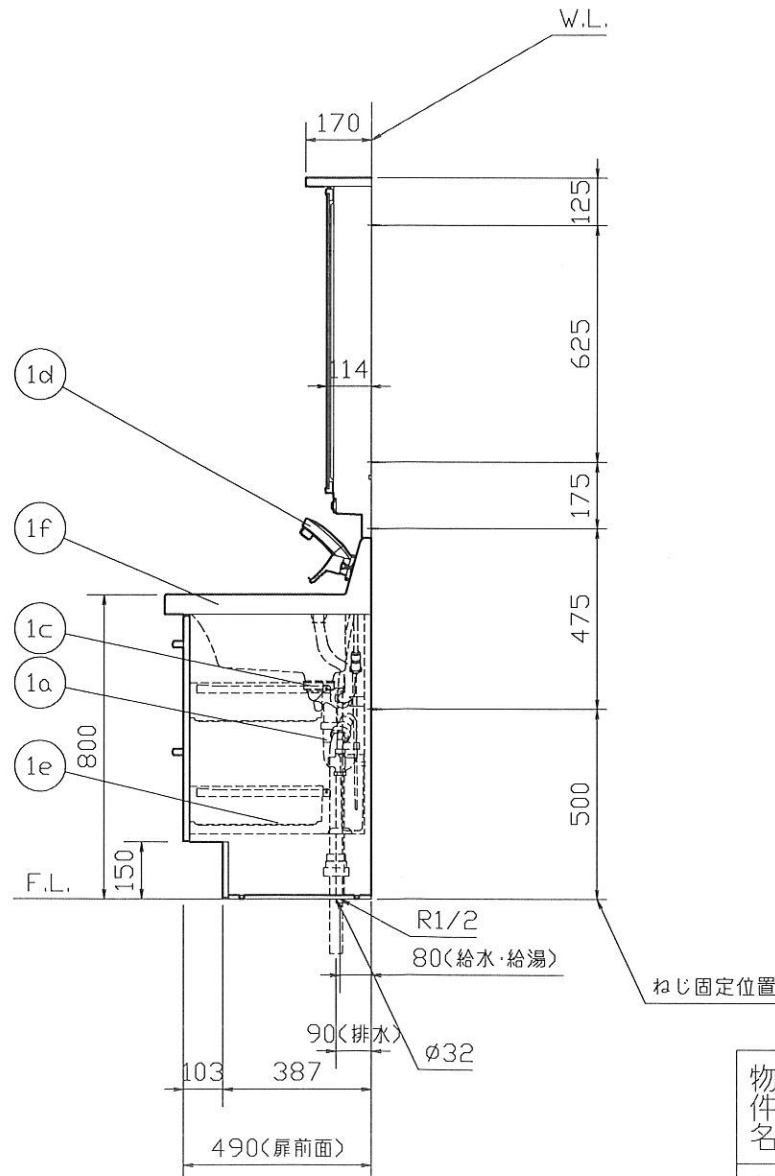

従来のシングルレバー混合水栓は、レバーハンドル正面の位置でお湯が出るため、無意識のうちに無駄なお湯を使っていました。

エコハンドル

レバーハンドル正面の位置では水が出ます。お湯が混合する位置はクリックでお知らせします。

水栓金具

壁付け水栓&ハイバックガードで簡単キレイ

水栓まわりは、水溜まりの少ない壁付け水栓と凹凸のないハイバックガードで汚れにくく、お手入れ簡単でキレイを保てます。

化粧台本体

引出タイプ  
AR1H-755SY/QH2H

株式会社 LIXIL

AH414209014-02

商品図

底板詳細図  
斜線部 底板開口範囲  
着脱底板 410×141×2.5t

No.	品名	品番	数量	備考
1	化粧台本体	AR1H-755SY/QH2H	1	
1a	排水トラップ	LF-LCV4S-L	1	ポリプロピレン、壁排水・床排水兼用
1b	ウットバレット	BB-AR4	1	ステンレス・チューブ付
1c	排水器具	LF-GR5G-A	1	ポップアップ式・ヘアキャッチャー付
1d	シングルバシット水栓	SF-71SY-MB4	1	ハンドシャワー・逆流防止弁付 銅合金・ニッケルクロムメッキ(エコハンドル)
1e	洗面器キャビネット	KAR1H-750S/QH2	1	化粧バー・ラウンドボード、扉:PETシート
1f	カウンター	ART1-750-DFN/PH-01	1	人造大理石(ポリウレタン樹脂)・実容量20.0L
2	止水栓	LF-3SDK(360)-MB2	2	銅合金・ニッケルクロムメッキ ドライバー式・ストレート形
3	ミラーキャビネット	MAR1-753TXJU	1	コネクタ合計許容電力1300W以下 プラグコード付 ポリプロピレン樹脂製 くもり止めコート(中央鏡)・防湿鏡(袖鏡) LED照明 6W,コネクタ外付1コ・内部2コ

標準事項

- ・止水栓は左側が給湯位置、右側が給水位置を示します。

特記事項

- ・排水管VP・VU50管の立上寸法は、F.L.より、30mm~50mmの範囲内で立ち上げてください。
- ・排水管VP・VU40管の立上寸法は、F.L.より、50mm~70mmの範囲内で立ち上げてください。
- ・ミラーキャビネットはシリコンコーティングが出来ません。(シリコンが付きません。)

付属部材

- ・排水プレート PR80X34 1個  
外径φ80,内径φ34 切込みなし(白)
- ・排水アダプター WF-8 1個
- ・水受け皿 BB-MT2 1個