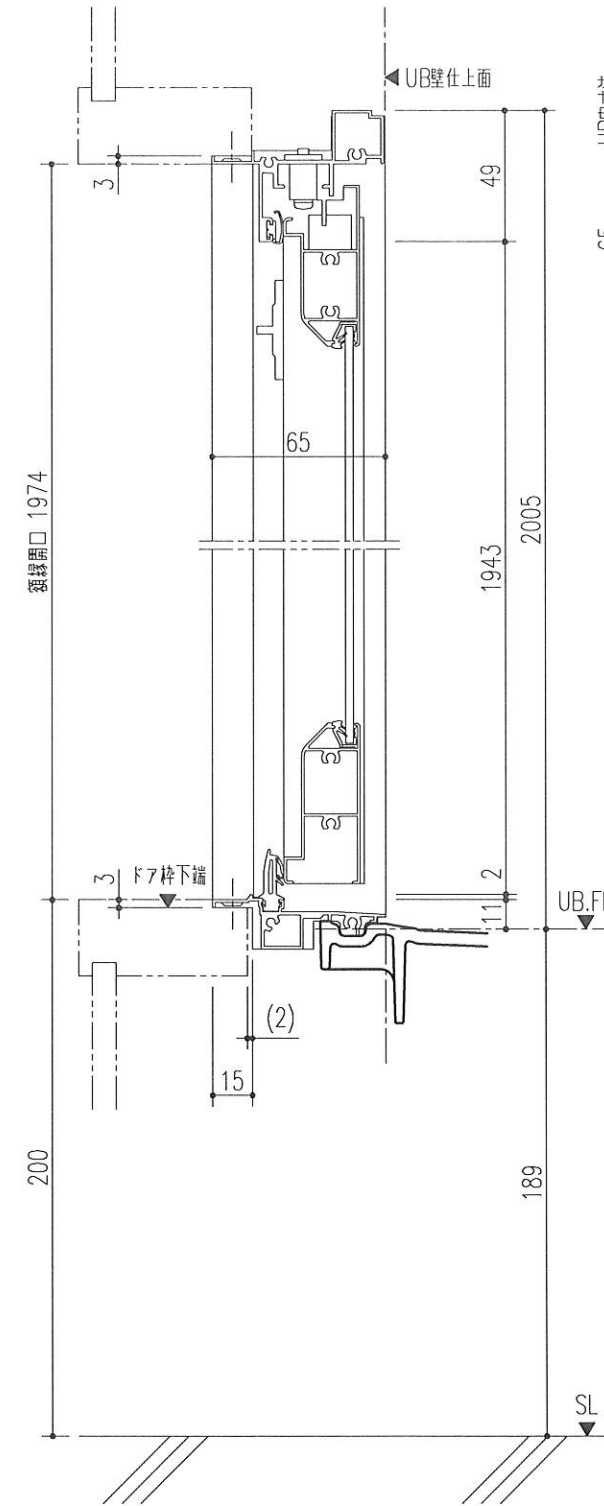

株式会社 LIXIL

AH414209014-01

※ UB据付必要寸法はドア部の寸法を含みません。ドア部の寸法は詳細図のドア取合をご確認ください。

部位/項目	仕様 (寸法単位: mm)	備考 (色柄・品番等)	部位/項目	仕様 (寸法単位: mm)	備考 (色柄・品番等)
*据付必要寸法	1210D×1580W×2494H		*鏡	防湿型化粧鏡 1238W×400H	KGM-12440S
内寸法	1100D×1500W×2005H		*収納	コーナー棚2段 樹脂製	R8906-CC(2)
床	FRP 模様付	N86	*スライドバー	スライドフック付握りバー(ホワイト) L1000	CKNB(7)-B-L1000/FW1
*壁	アクセントパネル(器具面): Lパネル(鏡面) ベースパネル: Lパネル(マット)		*換気扇	換気乾燥暖房機(2室換気) UFD-120A	
天井	化粧鋼板複合パネル	458S	*ランドリ・バケ	ステンレス製 1本セット	LAP-1082-W (×1本)
*ドア	開き戸: アルミアルマイト処理 (キレイドア) 面材: 型板調樹脂板	UDF-70020060U(3S)/W-UH-W	トランプ	ABS樹脂製 封水50mm	
*浴槽	FRP(浴槽内寸法 1017W×580D×470H) ゴム排水栓 風呂蓋(巻蓋)付	N86	*給水管	Rc1/2 めねじ止	
*水栓金具	兼用: 壁付サーモ水栓(クロマーレス) シャワー: エコフルシャワー(ホワイト)	BF-WM1451X(250)-PU BF-SD6BP-PU	*給湯管	Rc1/2 めねじ止	
*照明	ネオサークル照明(防湿型) LEDランプ 1灯	LDA-G1-1A	雑排水管	塩ビ管 VP50	
*タオル掛	アルミパイプ L400 ブラケット: 樹脂製メッキ仕上げ	R773CH-L400	*追いだし	循環アダプター止(樹脂管用10Aタケノコ) 浴槽穴加工φ50 水受けトレイ付	

特記事項	受領印	物件名	図面	担当	検図	図番
		ハイツ本町 303号室		鈴木直子1		日付 2017.01.24
		仕様図 BW-1115LBE+H,RC	縮尺	株式会社 LIXIL		

床支持位置

換気乾燥暖房機

ドア取合

配管持出し方向

照明

給水給湯接続部

特記事項	受領印	物件名	図面	担当	検図	図番
		ハイツ本町 303号室		鈴木直子 1		日付 2017.01.24
		詳細図 BW-1115LBE+H,RC	縮尺	株式会社 LIXIL		