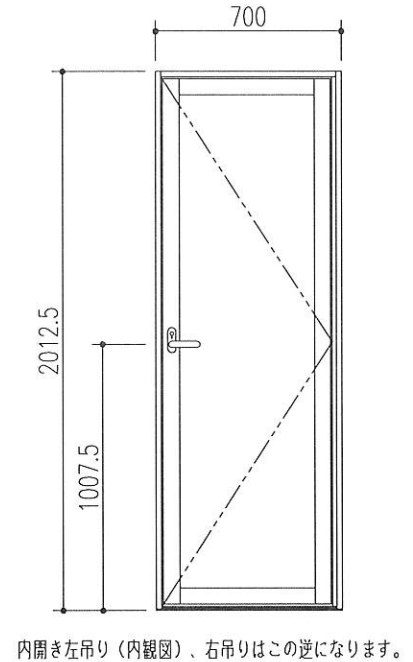

株式会社 LIXIL

AH414209014-01

※ UB据付必要寸法はドア部の寸法を含みません。ドア部の寸法は詳細図のドア取合をご確認ください。

部位/項目	仕様 (寸法単位: mm)	備考 (色柄・品番等)	部位/項目	仕様 (寸法単位: mm)	備考 (色柄・品番等)
*据付必要寸法	1210D×1580W×2494H		*鏡	防湿型化粧鏡 1238W×400H	KGM-12440S
内寸法	1100D×1500W×2005H		*収納	コーナー棚2段 樹脂製	R8906-CC(2)
床	FRP 模様付	N86	*スライドバー	スライドフック付握りバー(ホワイト) L1000	CKNB(7)-B-L1000/FW1
*壁	アクセントパネル(器具面): Lパネル(鏡面) ベースパネル: Lパネル(マット)		*換気扇	換気乾燥暖房機(2室換気) UFD-120A	
天井	化粧鋼板複合パネル	458S	*ランドリ・バケ	ステンレス製 1本セット	LAP-1082-W (×1本)
*ドア	開き戸: アルミアルマイト処理 (キレイドア) 面材: 型板調樹脂板	UDF-70020060U(3S)/W-UH-W	トランプ	ABS樹脂製 封水50mm	
*浴槽	FRP(浴槽内寸法 1017W×580D×470H) ゴム排水栓 風呂蓋(巻蓋)付	N86	*給水管	Rc1/2 めねじ止	
*水栓金具	兼用: 壁付サーモ水栓(クロマーレス) シャワー: エコフルシャワー(ホワイト)	BF-WM1451X(250)-PU BF-SD6BP-PU	*給湯管	Rc1/2 めねじ止	
*照明	ネオサークル照明(防湿型) LEDランプ 1灯	LDA-G1-1A	雑排水管	塩ビ管 VP50	
*タオル掛	アルミパイプ L400 ブラケット: 樹脂製メッキ仕上げ	R773CH-L400	*追いだし	循環アダプター止(樹脂管用10Aタケノコ) 浴槽穴加工φ50 水受けトレイ付	

特記事項	受領印	物件名	図面	担当	検図	図番
		ハイツ本町 303号室		鈴木直子1		日付 2017.01.24
		仕様図 BW-1115LBE+H,RC	縮尺	株式会社 LIXIL		

床支持位置

換気乾燥暖房機

ドア取合

配管持出し方向

照明

給水給湯接続部

特記事項	受領印	物件名	図面	担当	検図	図番
		ハイツ本町 303号室		鈴木直子 1		日付 2017.01.24
		詳細図 BW-1115LBE+H,RC	縮尺	株式会社 LIXIL		