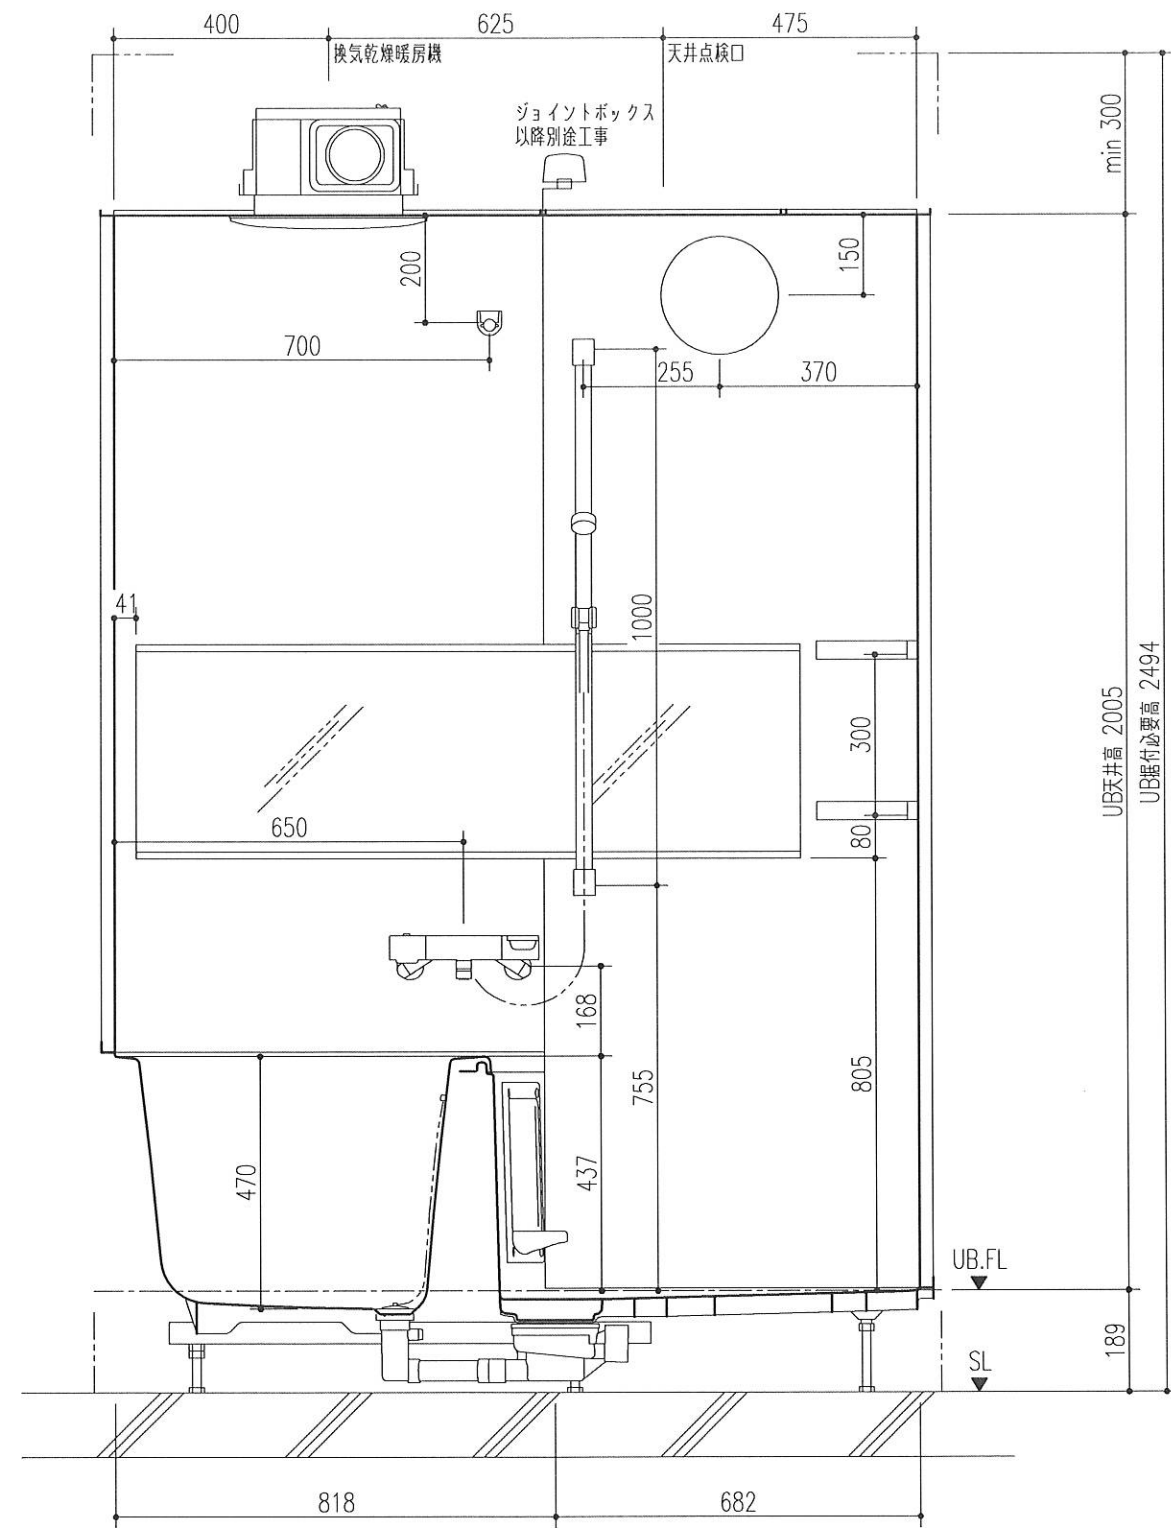

株式会社 LIXIL

AH414209014-01

※ UB据付必要寸法はドア部の寸法を含みません。ドア部の寸法は詳細図のドア取合をご確認ください。

部位/項目	仕様 (寸法単位: mm)	備考 (色柄・品番等)	部位/項目	仕様 (寸法単位: mm)	備考 (色柄・品番等)
*据付必要寸法	1210D×1580W×2494H		*鏡	防湿型化粧鏡 1238W×400H	KGM-12440S
内寸法	1100D×1500W×2005H		*収納	コーナー棚2段 樹脂製	R8906-CC(2)
床	FRP 模様付	N86	*スライドバー	スライドフック付握りバー(ホワイト) L1000	CKNB(7)-B-L1000/FW1
*壁	アクセントパネル(器具面): Lパネル(鏡面) ベースパネル: Lパネル(マット)		*換気扇	換気乾燥暖房機(2室換気) UFD-120A	
天井	化粧鋼板複合パネル	458S	*ランドリ・バケ	ステンレス製 1本セット	LAP-1082-W (×1本)
*ドア	開き戸: アルミアルマイト処理 (キレイドア) 面材: 型板調樹脂板	UDF-70020060U(3S)/W-UH-W	トランプ	ABS樹脂製 封水50mm	
*浴槽	FRP(浴槽内寸法 1017W×580D×470H) ゴム排水栓 風呂蓋(巻蓋)付	N86	*給水管	Rc1/2 めねじ止	
*水栓金具	兼用: 壁付サーモ水栓(クロマーレス) シャワー: エコフルシャワー(ホワイト)	BF-WM1451X(250)-PU BF-SD6BP-PU	*給湯管	Rc1/2 めねじ止	
*照明	ネオサークル照明(防湿型) LEDランプ 1灯	LDA-G1-1A	雑排水管	塩ビ管 VP50	
*タオル掛	アルミパイプ L400 ブラケット: 樹脂製メッキ仕上げ	R773CH-L400	*追いだし	循環アダプター止(樹脂管用10Aタケノコ) 浴槽穴加工φ50 水受けトレイ付	