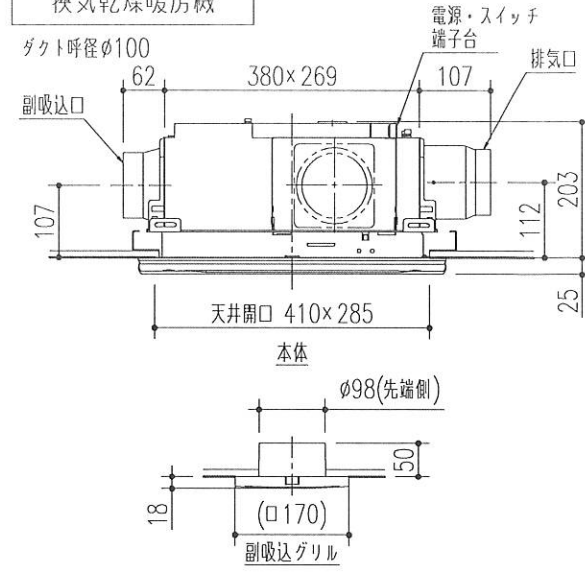

床支持位置

換気乾燥暖房機

ドア取合

配管持出し方向

照明

給水給湯接続部

特記事項	受領印	物件名	図面	担当	検図	図番
		ハイツ本町 303号室		鈴木直子 1		日付 2017.01.24
		詳細図 BW-1115LBE+H,RC	縮尺	株式会社 LIXIL