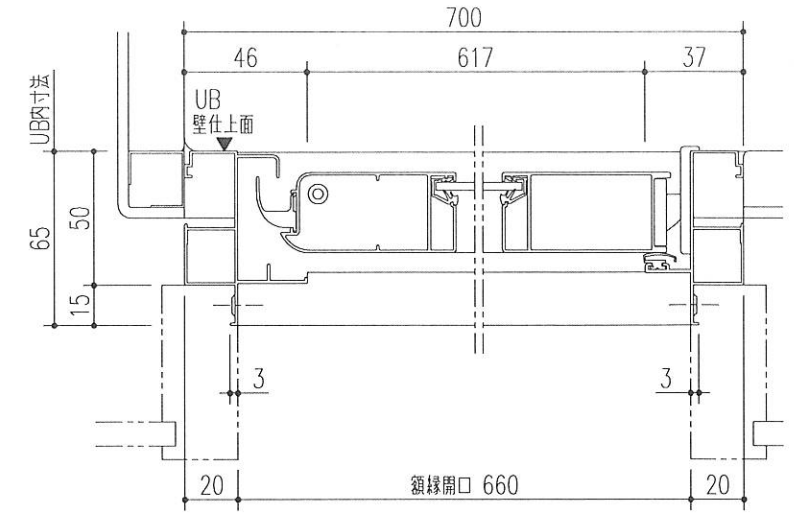

株式会社 LIXIL

AH414209014-01

※ UB据付必要寸法はドア部の寸法を含みません。ドア部の寸法は詳細図のドア取合をご確認ください。

部位/項目	仕様 (寸法単位: mm)	備考 (色柄・品番等)	部位/項目	仕様 (寸法単位: mm)	備考 (色柄・品番等)
*据付必要寸法	1210D×1580W×2494H		*鏡	防湿型化粧鏡 1238W×400H	KGM-12440S
内寸法	1100D×1500W×2005H		*収納	コーナー棚2段 樹脂製	R8906-CC(2)
床	FRP 模様付	N86	*スライドバー	スライドフック付握りバー(ホワイト) L1000	CKNB(7)-B-L1000/FW1
*壁	アクセントパネル(器具面): Lパネル(鏡面) ベースパネル: Lパネル(マット)		*換気扇	換気乾燥暖房機(2室換気) UFD-120A	
天井	化粧鋼板複合パネル	458S	*ランドリ・バケ	ステンレス製 1本セット	LAP-1082-W (×1本)
*ドア	開き戸: アルミアルマイト処理 (キレイドア) 面材: 型板調樹脂板	UDF-70020060U(3S)/W-UH-W	トランプ	ABS樹脂製 封水50mm	
*浴槽	FRP(浴槽内寸法 1017W×580D×470H) ゴム排水栓 風呂蓋(巻蓋)付	N86	*給水管	Rc1/2 めねじ止	
*水栓金具	兼用: 壁付サーモ水栓(クロマーレス) シャワー: エコフルシャワー(ホワイト)	BF-WM1451X(250)-PU BF-SD6BP-PU	*給湯管	Rc1/2 めねじ止	
*照明	ネオサークル照明(防湿型) LEDランプ 1灯	LDA-G1-1A	雑排水管	塩ビ管 VP50	
*タオル掛	アルミパイプ L400 ブラケット: 樹脂製メッキ仕上げ	R773CH-L400	*追いだし	循環アダプター止(樹脂管用10Aタケノコ) 浴槽穴加工φ50 水受けトレイ付	

特記事項	受領印	物件名	図面	担当	検図	図番
		ハイツ本町 303号室		鈴木直子1		日付 2017.01.24
		仕様図 BW-1115LBE+H,RC	縮尺	株式会社 LIXIL		

床支持位置

換気乾燥暖房機

ドア取合

配管持出し方向

照明

給水給湯接続部

特記事項	受領印	物件名	図面	担当	検図	図番
		ハイツ本町 303号室		鈴木直子 1		日付 2017.01.24
		詳細図 BW-1115LBE+H,RC	縮尺	株式会社 LIXIL		