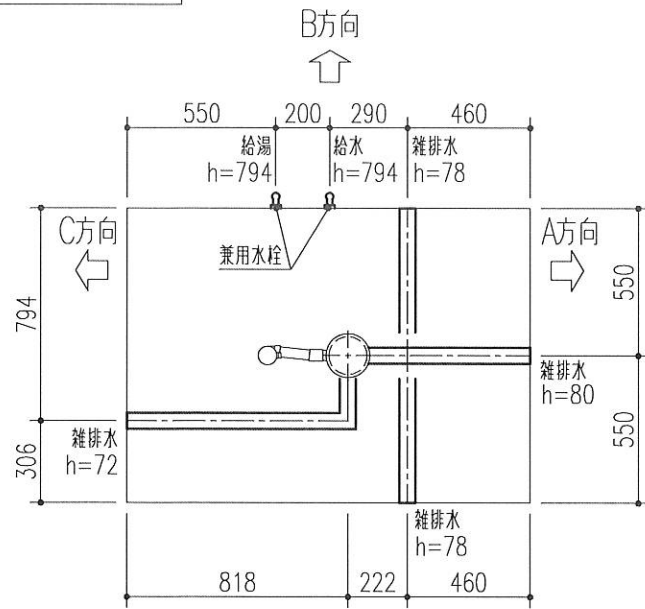

株式会社 LIXIL

AH414209014-01

※ UB据付必要寸法はドア部の寸法を含みません。ドア部の寸法は詳細図のドア取合をご確認ください。

部位/項目	仕様 (寸法単位: mm)	備考 (色柄・品番等)	部位/項目	仕様 (寸法単位: mm)	備考 (色柄・品番等)
*据付必要寸法	1210D×1580W×2494H		*鏡	防湿型化粧鏡 1238W×400H	KGM-12440S
内寸法	1100D×1500W×2005H		*収納	コーナー棚2段 樹脂製	R8906-CC(2)
床	FRP 模様付	N86	*スライドバー	スライドフック付握りバー(ホワイト) L1000	CKNB(7)-B-L1000/FW1
*壁	アクセントパネル(器具面): Lパネル(鏡面) ベースパネル: Lパネル(マット)		*換気扇	換気乾燥暖房機(2室換気) UFD-120A	
天井	化粧鋼板複合パネル	458S	*ランドリ・バケ	ステンレス製 1本セット	LAP-1082-W (×1本)
*ドア	開き戸: アルミアルマイト処理 (キレイドア) 面材: 型板調樹脂板	UDF-70020060U(3S)/W-UH-W	トランプ	ABS樹脂製 封水50mm	
*浴槽	FRP(浴槽内寸法 1017W×580D×470H) ゴム排水栓 風呂蓋(巻蓋)付	N86	*給水管	Rc1/2 めねじ止	
*水栓金具	兼用: 壁付サーモ水栓(クロマーレス) シャワー: エコフルシャワー(ホワイト)	BF-WM1451X(250)-PU BF-SD6BP-PU	*給湯管	Rc1/2 めねじ止	
*照明	ネオサークル照明(防湿型) LEDランプ 1灯	LDA-G1-1A	雑排水管	塩ビ管 VP50	
*タオル掛	アルミパイプ L400 ブラケット: 樹脂製メッキ仕上げ	R773CH-L400	*追いだし	循環アダプター止(樹脂管用10Aタケノコ) 浴槽穴加工φ50 水受けトレイ付	

特記事項	受領印	物件名	図面	担当	検図	図番
		ハイツ本町 303号室		鈴木直子1		日付 2017.01.24
		仕様図 BW-1115LBE+H,RC	縮尺	株式会社 LIXIL		

床支持位置

換気乾燥暖房機

ドア取合

配管持出し方向

照明

給水給湯接続部

特記事項	受領印	物件名	図面	担当	検図	図番
		ハイツ本町 303号室		鈴木直子 1		日付 2017.01.24
		詳細図 BW-1115LBE+H,RC	縮尺	株式会社 LIXIL		