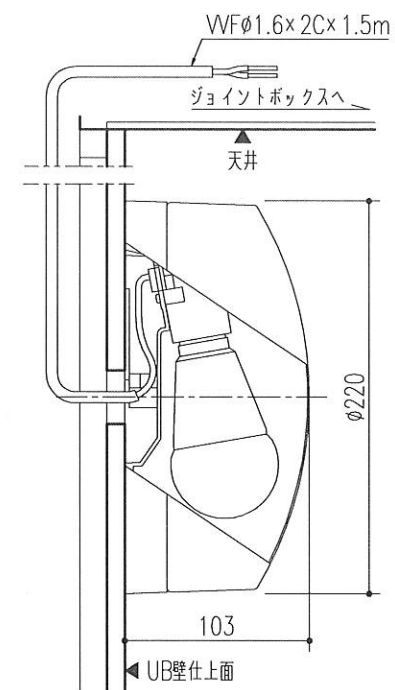

株式会社 LIXIL

AH414209014-01

※ UB据付必要寸法はドア部の寸法を含みません。ドア部の寸法は詳細図のドア取合をご確認ください。

部位/項目	仕様 (寸法単位: mm)	備考 (色柄・品番等)	部位/項目	仕様 (寸法単位: mm)	備考 (色柄・品番等)
*据付必要寸法	1210D×1580W×2494H		*鏡	防湿型化粧鏡 1238W×400H	KGM-12440S
内寸法	1100D×1500W×2005H		*収納	コーナー棚2段 樹脂製	R8906-CC(2)
床	FRP 模様付	N86	*スライドバー	スライドフック付握りバー(ホワイト) L1000	CKNB(7)-B-L1000/FW1
*壁	アクセントパネル(器具面): Lパネル(鏡面) ベースパネル: Lパネル(マット)		*換気扇	換気乾燥暖房機(2室換気) UFD-120A	
天井	化粧鋼板複合パネル	458S	*ランドリ・バケ	ステンレス製 1本セット	LAP-1082-W (×1本)
*ドア	開き戸: アルミアルマイト処理 (キレイドア) 面材: 型板調樹脂板	UDF-70020060U(3S)/W-UH-W	トランプ	ABS樹脂製 封水50mm	
*浴槽	FRP(浴槽内寸法 1017W×580D×470H) ゴム排水栓 風呂蓋(巻蓋)付	N86	*給水管	Rc1/2 めねじ止	
*水栓金具	兼用: 壁付サーモ水栓(クロマーレス) シャワー: エコフルシャワー(ホワイト)	BF-WM1451X(250)-PU BF-SD6BP-PU	*給湯管	Rc1/2 めねじ止	
*照明	ネオサークル照明(防湿型) LEDランプ 1灯	LDA-G1-1A	雑排水管	塩ビ管 VP50	
*タオル掛	アルミパイプ L400 ブラケット: 樹脂製メッキ仕上げ	R773CH-L400	*追いだし	循環アダプター止(樹脂管用10Aタケノコ) 浴槽穴加工φ50 水受けトレイ付	

特記事項	受領印	物件名	図面	担当	検図	図番
		ハイツ本町 303号室		鈴木直子1		日付 2017.01.24
		仕様図 BW-1115LBE+H,RC	縮尺	株式会社 LIXIL		

床支持位置

換気乾燥暖房機

ドア取合

配管持出し方向

照明

給水給湯接続部

特記事項	受領印	物件名	図面	担当	検図	図番
		ハイツ本町 303号室		鈴木直子 1		日付 2017.01.24
		詳細図 BW-1115LBE+H,RC	縮尺	株式会社 LIXIL		