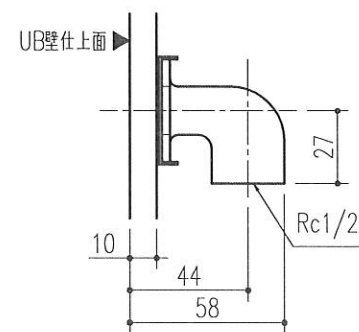

株式会社 LIXIL

AH414209014-01

※ UB据付必要寸法はドア部の寸法を含みません。ドア部の寸法は詳細図のドア取合をご確認ください。

部位/項目	仕様 (寸法単位: mm)	備考 (色柄・品番等)	部位/項目	仕様 (寸法単位: mm)	備考 (色柄・品番等)
*据付必要寸法	1210D×1580W×2494H		*鏡	防湿型化粧鏡 1238W×400H	KGM-12440S
内寸法	1100D×1500W×2005H		*収納	コーナー棚2段 樹脂製	R8906-CC(2)
床	FRP 模様付	N86	*スライドバー	スライドフック付握りバー(ホワイト) L1000	CKNB(7)-B-L1000/FW1
*壁	アクセントパネル(器具面): Lパネル(鏡面) ベースパネル: Lパネル(マット)		*換気扇	換気乾燥暖房機(2室換気) UFD-120A	
天井	化粧鋼板複合パネル	458S	*ランドリ・バケ	ステンレス製 1本セット	LAP-1082-W (×1本)
*ドア	開き戸: アルミアルマイト処理 (キレイドア) 面材: 型板調樹脂板	UDF-70020060U(3S)/W-UH-W	トランプ	ABS樹脂製 封水50mm	
*浴槽	FRP(浴槽内寸法 1017W×580D×470H) ゴム排水栓 風呂蓋(巻蓋)付	N86	*給水管	Rc1/2 めねじ止	
*水栓金具	兼用: 壁付サーモ水栓(クロマーレス) シャワー: エコフルシャワー(ホワイト)	BF-WM1451X(250)-PU BF-SD6BP-PU	*給湯管	Rc1/2 めねじ止	
*照明	ネオサークル照明(防湿型) LEDランプ 1灯	LDA-G1-1A	雑排水管	塩ビ管 VP50	
*タオル掛	アルミパイプ L400 ブラケット: 樹脂製メッキ仕上げ	R773CH-L400	*追いだし	循環アダプター止(樹脂管用10Aタケノコ) 浴槽穴加工φ50 水受けトレイ付	

特記事項	受領印	物件名	図面	担当	検図	図番
		ハイツ本町 303号室		鈴木直子1		日付 2017.01.24
		仕様図 BW-1115LBE+H,RC	縮尺	株式会社 LIXIL		

床支持位置

換気乾燥暖房機

ドア取合

配管持出し方向

照明

給水給湯接続部

特記事項	受領印	物件名	図面	担当	検図	図番
		ハイツ本町 303号室		鈴木直子 1		日付 2017.01.24
		詳細図 BW-1115LBE+H,RC	縮尺	株式会社 LIXIL		