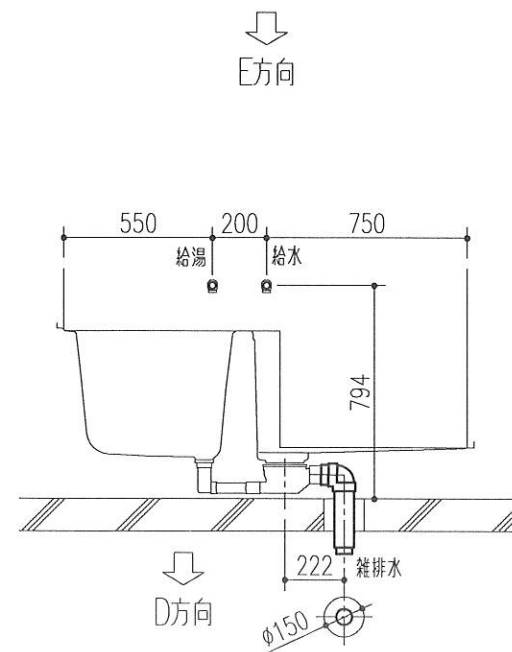

株式会社 LIXIL

AH414209014-01

※ UB据付必要寸法はドア部の寸法を含みません。ドア部の寸法は詳細図のドア取合をご確認ください。

部位/項目	仕様 (寸法単位: mm)	備考 (色柄・品番等)	部位/項目	仕様 (寸法単位: mm)	備考 (色柄・品番等)
*据付必要寸法	1210D×1580W×2494H		*鏡	防湿型化粧鏡 1238W×400H	KGM-12440S
内寸法	1100D×1500W×2005H		*収納	コーナー棚2段 樹脂製	R8906-CC(2)
床	FRP 模様付	N86	*スライドバー	スライドフック付握りバー(ホワイト) L1000	CKNB(7)-B-L1000/FW1
*壁	アクセントパネル(器具面): Lパネル(鏡面) ベースパネル: Lパネル(マット)		*換気扇	換気乾燥暖房機(2室換気) UFD-120A	
天井	化粧鋼板複合パネル	458S	*ランドリ・バケ	ステンレス製 1本セット	LAP-1082-W (×1本)
*ドア	開き戸: アルミアルマイト処理 (キレイドア) 面材: 型板調樹脂板	UDF-70020060U(3S)/W-UH-W	トランプ	ABS樹脂製 封水50mm	
*浴槽	FRP(浴槽内寸法 1017W×580D×470H) ゴム排水栓 風呂蓋(巻蓋)付	N86	*給水管	Rc1/2 めねじ止	
*水栓金具	兼用: 壁付サーモ水栓(クロマーレス) シャワー: エコフルシャワー(ホワイト)	BF-WM1451X(250)-PU BF-SD6BP-PU	*給湯管	Rc1/2 めねじ止	
*照明	ネオサークル照明(防湿型) LEDランプ 1灯	LDA-G1-1A	雑排水管	塩ビ管 VP50	
*タオル掛	アルミパイプ L400 ブラケット: 樹脂製メッキ仕上げ	R773CH-L400	*追いだし	循環アダプター止(樹脂管用10Aタケノコ) 浴槽穴加工φ50 水受けトレイ付	

特記事項	受領印	物件名	図面	担当	検図	図番
		ハイツ本町 303号室		鈴木直子1		日付 2017.01.24
		仕様図 BW-1115LBE+H,RC	縮尺	株式会社 LIXIL		

床支持位置

換気乾燥暖房機

ドア取合

配管持出し方向

照明

給水給湯接続部

特記事項	受領印	物件名	図面	担当	検図	図番
		ハイツ本町 303号室		鈴木直子 1		日付 2017.01.24
		詳細図 BW-1115LBE+H,RC	縮尺	株式会社 LIXIL		