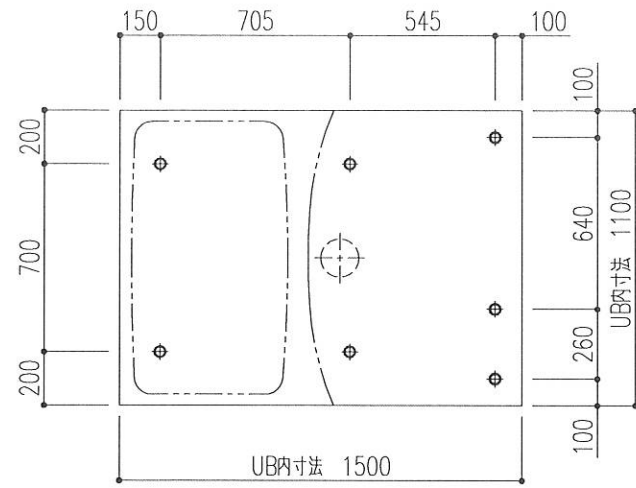

株式会社 LIXIL

AH414209014-01

※ UB据付必要寸法はドア部の寸法を含みません。ドア部の寸法は詳細図のドア取合をご確認ください。

部位/項目	仕様 (寸法単位: mm)	備考 (色柄・品番等)	部位/項目	仕様 (寸法単位: mm)	備考 (色柄・品番等)
*据付必要寸法	1210D×1580W×2494H		*鏡	防湿型化粧鏡 1238W×400H	KGM-12440S
内寸法	1100D×1500W×2005H		*収納	コーナー棚2段 樹脂製	R8906-CC(2)
床	FRP 模様付	N86	*スライドバー	スライドフック付握りバー(ホワイト) L1000	CKNB(7)-B-L1000/FW1
*壁	アクセントパネル(器具面): Lパネル(鏡面) ベースパネル: Lパネル(マット)		*換気扇	換気乾燥暖房機(2室換気) UFD-120A	
天井	化粧鋼板複合パネル	458S	*ランドリ・バケ	ステンレス製 1本セット	LAP-1082-W (×1本)
*ドア	開き戸: アルミアルマイト処理 (キレイドア) 面材: 型板調樹脂板	UDF-70020060U(3S)/W-UH-W	トランプ	ABS樹脂製 封水50mm	
*浴槽	FRP(浴槽内寸法 1017W×580D×470H) ゴム排水栓 風呂蓋(巻蓋)付	N86	*給水管	Rc1/2 めねじ止	
*水栓金具	兼用: 壁付サーモ水栓(クロマーレス) シャワー: エコフルシャワー(ホワイト)	BF-WM1451X(250)-PU BF-SD6BP-PU	*給湯管	Rc1/2 めねじ止	
*照明	ネオサークル照明(防湿型) LEDランプ 1灯	LDA-G1-1A	雑排水管	塩ビ管 VP50	
*タオル掛	アルミパイプ L400 ブラケット: 樹脂製メッキ仕上げ	R773CH-L400	*追いだし	循環アダプター止(樹脂管用10Aタケノコ) 浴槽穴加工φ50 水受けトレイ付	

特記事項	受領印	物件名	図面	担当	検図	図番
		ハイツ本町 303号室		鈴木直子1		日付 2017.01.24
		仕様図 BW-1115LBE+H,RC	縮尺	株式会社 LIXIL		

床支持位置

換気乾燥暖房機

ドア取合

配管持出し方向

照明

給水給湯接続部

特記事項	受領印	物件名	図面	担当	検図	図番
		ハイツ本町 303号室		鈴木直子 1		日付 2017.01.24
		詳細図 BW-1115LBE+H,RC	縮尺	株式会社 LIXIL		