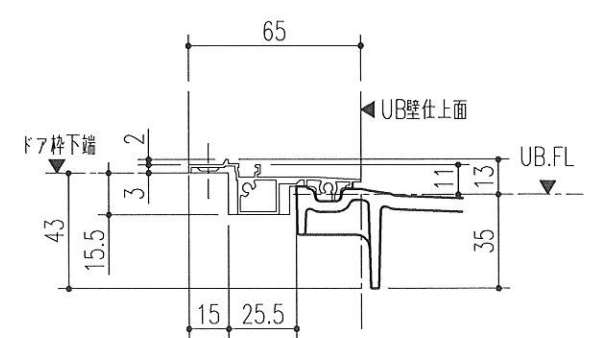

株式会社 LIXIL

AH414209014-01

※ UB据付必要寸法はドア部の寸法を含みません。ドア部の寸法は詳細図のドア取合をご確認ください。

部位/項目	仕様 (寸法単位: mm)	備考 (色柄・品番等)	部位/項目	仕様 (寸法単位: mm)	備考 (色柄・品番等)
*据付必要寸法	1210D×1580W×2494H		*鏡	防湿型化粧鏡 1238W×400H	KGM-12440S
内寸法	1100D×1500W×2005H		*収納	コーナー棚2段 樹脂製	R8906-CC(2)
床	FRP 模様付	N86	*スライドバー	スライドフック付握りバー(ホワイト) L1000	CKNB(7)-B-L1000/FW1
*壁	アクセントパネル(器具面): Lパネル(鏡面) ベースパネル: Lパネル(マット)		*換気扇	換気乾燥暖房機(2室換気) UFD-120A	
天井	化粧鋼板複合パネル	458S	*ランドリ・バケ	ステンレス製 1本セット	LAP-1082-W (×1本)
*ドア	開き戸: アルミアルマイト処理 (キレイドア) 面材: 型板調樹脂板	UDF-70020060U(3S)/W-UH-W	トランプ	ABS樹脂製 封水50mm	
*浴槽	FRP(浴槽内寸法 1017W×580D×470H) ゴム排水栓 風呂蓋(巻蓋)付	N86	*給水管	Rc1/2 めねじ止	
*水栓金具	兼用: 壁付サーモ水栓(クロマーレス) シャワー: エコフルシャワー(ホワイト)	BF-WM1451X(250)-PU BF-SD6BP-PU	*給湯管	Rc1/2 めねじ止	
*照明	ネオサークル照明(防湿型) LEDランプ 1灯	LDA-G1-1A	雑排水管	塩ビ管 VP50	
*タオル掛	アルミパイプ L400 ブラケット: 樹脂製メッキ仕上げ	R773CH-L400	*追いだし	循環アダプター止(樹脂管用10Aタケノコ) 浴槽穴加工φ50 水受けトレイ付	

特記事項	受領印	物件名	図面	担当	検図	図番
		ハイツ本町 303号室		鈴木直子1		日付 2017.01.24
		仕様図 BW-1115LBE+H,RC	縮尺	株式会社 LIXIL		

床支持位置

換気乾燥暖房機

ドア取合

配管持出し方向

照明

給水給湯接続部

特記事項	受領印	物件名	図面	担当	検図	図番
		ハイツ本町 303号室		鈴木直子 1		日付 2017.01.24
		詳細図 BW-1115LBE+H,RC	縮尺	株式会社 LIXIL		