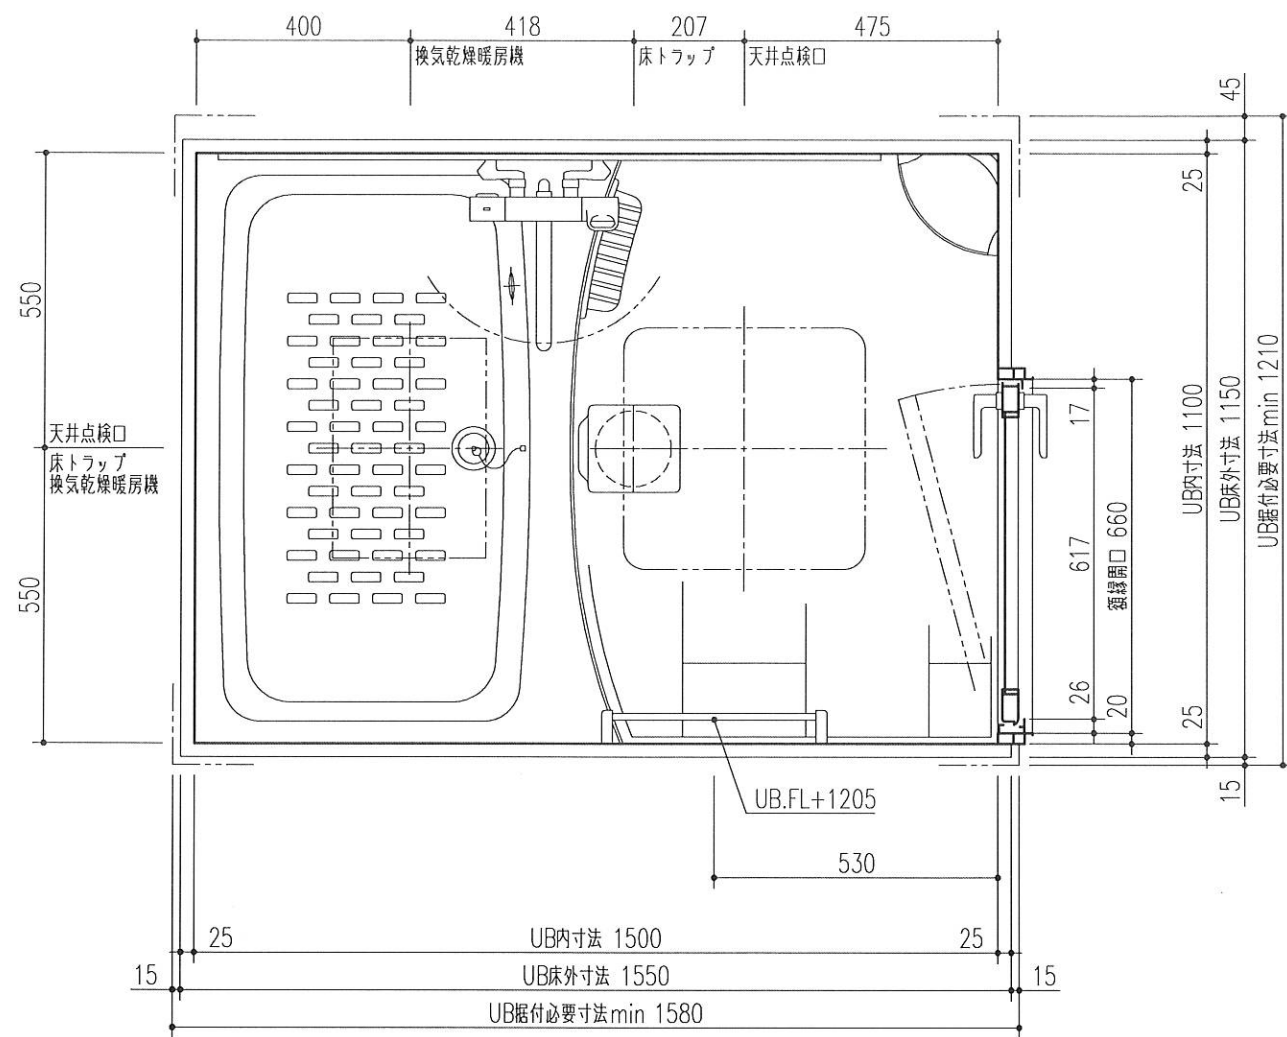

株式会社 LIXIL

AH414209014-01

※ UB据付必要寸法はドア部の寸法を含みません。ドア部の寸法は詳細図のドア取合をご確認ください。

部位/項目	仕様 (寸法単位: mm)	備考 (色柄・品番等)	部位/項目	仕様 (寸法単位: mm)	備考 (色柄・品番等)
*据付必要寸法	1210D×1580W×2494H		*鏡	防湿型化粧鏡 1238W×400H	KGM-12440S
内寸法	1100D×1500W×2005H		*収納	コーナー棚2段 樹脂製	R8906-CC(2)
床	FRP 模様付	N86	*スライドバー	スライドフック付握りバー(ホワイト) L1000	CKNB(7)-B-L1000/FW1
*壁	アクセントパネル(器具面): Lパネル(鏡面) ベースパネル: Lパネル(マット)		*換気扇	換気乾燥暖房機(2室換気) UFD-120A	
天井	化粧鋼板複合パネル	458S	*ランドリ・バケ	ステンレス製 1本セット	LAP-1082-W (×1本)
*ドア	開き戸: アルミアルマイト処理 (キレイドア) 面材: 型板調樹脂板	UDF-70020060U(3S)/W-UH-W	トランプ	ABS樹脂製 封水50mm	
*浴槽	FRP(浴槽内寸法 1017W×580D×470H) ゴム排水栓 風呂蓋(巻蓋)付	N86	*給水管	Rc1/2 めねじ止	
*水栓金具	兼用: 壁付サーモ水栓(クロマーレス) シャワー: エコフルシャワー(ホワイト)	BF-WM1451X(250)-PU BF-SD6BP-PU	*給湯管	Rc1/2 めねじ止	
*照明	ネオサークル照明(防湿型) LEDランプ 1灯	LDA-G1-1A	雑排水管	塩ビ管 VP50	
*タオル掛	アルミパイプ L400 ブラケット: 樹脂製メッキ仕上げ	R773CH-L400	*追いだし	循環アダプター止(樹脂管用10Aタケノコ) 浴槽穴加工φ50 水受けトレイ付	