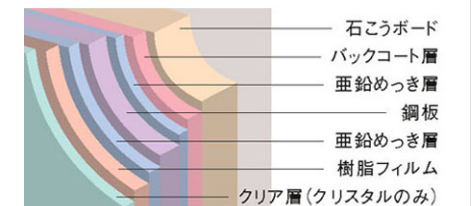

汚れがついた場合でも落としやすいので、手間なくラクラクきれい。