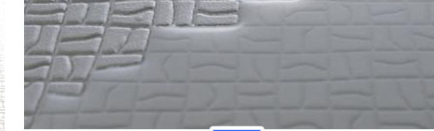

画像はイメージです

シャワーユニット Lタイプ
0812

Color Variation

注: 隣り合う壁パネルの接合部は柄にずれが生じます。

※  はお見積りカラーです

床	壁:周辺パネル
 <p>ホワイト</p>	 <p>ビスケット</p>  <p>プラチナホワイトウッド</p>
	 <p>アラゴナホワイト</p>  <p>プラチナブラウンウッド</p>  <p>ライトウッドN</p>

JSV0812ULW3**

IKJC5 EVAS2 KUMS1 ESE4H SSGFS SRW01 SBE5R KSGE1

翌朝にはカラッとさわやか

カラリと乾く床だから清潔で気持ち良い

床表面に刻まれたパターンが水の流れを誘導。どんどん水が引いていきます。

どんどん水が引いていきます。

乾いています。

お手入れカンタン

壁(HQパネル)ならサッとひと拭き

汚れがついた場合でも落としやすいので、手間なくラクラクきれい。

錆びない積層構造で丈夫で長持ち。

ドア

折戸(アイボリー) <換気口開放固定>

シャワー水栓

サーモスタット水栓金具

シャワーヘッド

コンフォートウェーブシャワー3モード(メタル調)