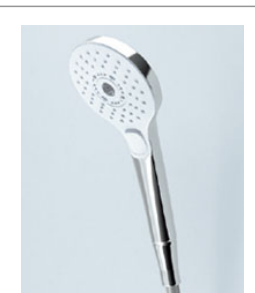

IKJC5 EVAS2 KUMS1 ESE4H SSGFS SRW01 SBE5R KSGE1

翌朝にはカラッとさわやか

カラリと乾く床だから清潔で気持ち良い

床表面に刻まれたパターンが水の流れを誘導。どんどん水が引いていきます。

どんどん水が引いていきます。

乾いています。

お手入れカンタン

壁(HQパネル)ならサッとひと拭き

汚れがついた場合でも落としやすいので、手間なくラクラクきれい。

錆びない積層構造で丈夫で長持ち。

ドア

折戸(アイボリー) <換気口開放固定>

シャワー水栓

サーモスタット水栓金具

シャワーヘッド

コンフォートウェーブシャワー3モード(メタル調)

スライドバー

スライドハンガー付きインテリアバー(メタル調)L=800

換気

換気扇(抗菌・防カビ仕様)

鏡

四角ミラー(耐水鏡) W340×H455

収納

セハレット収納棚 W185・2段[ライトシルバー]

照明

ダウンライト(LED)(電球色)

タオル掛け

タオル掛け[ホワイト]L=300