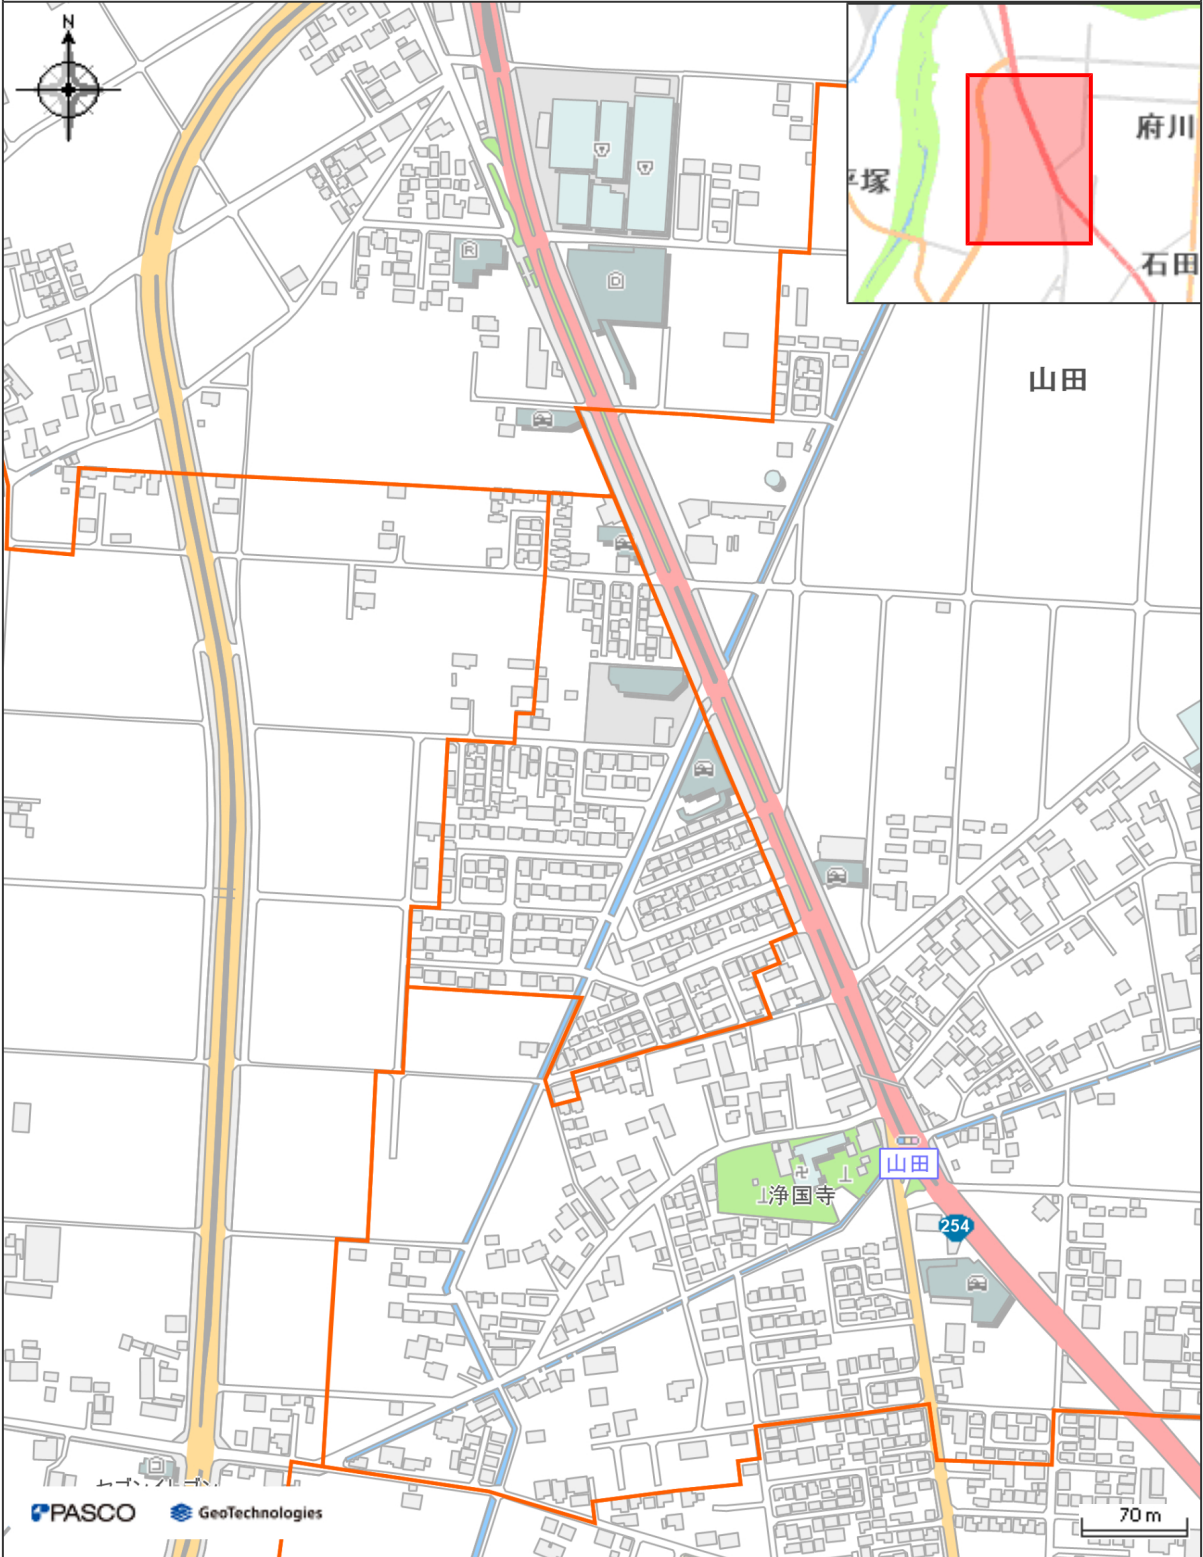

自治会区域図マップ

中心地 | 川越市山田 付近

凡例

自治会区域

印刷日時:2026/03/14 21:42:52