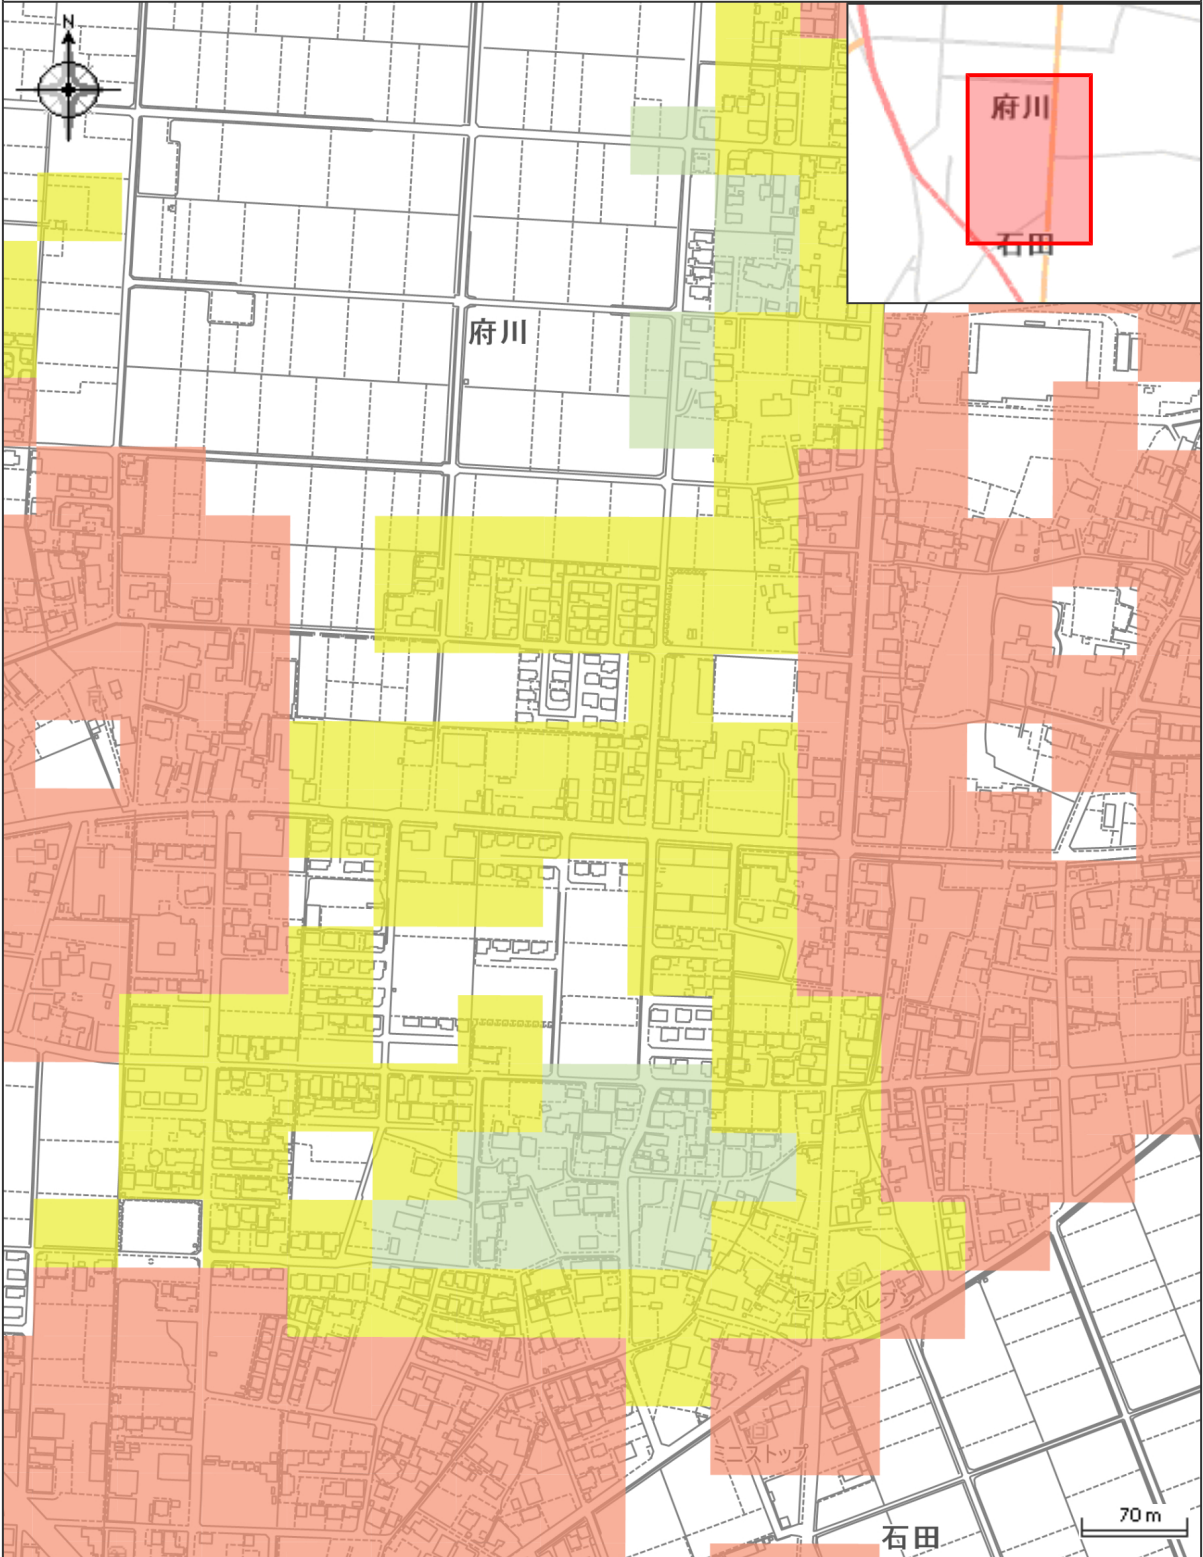

地域の危険度マップ

中心地 | 川越市府川 付近

凡例

- 1%~5%
- 5%~10%
- 10%以上

印刷日時:2026/03/14 21:31:07