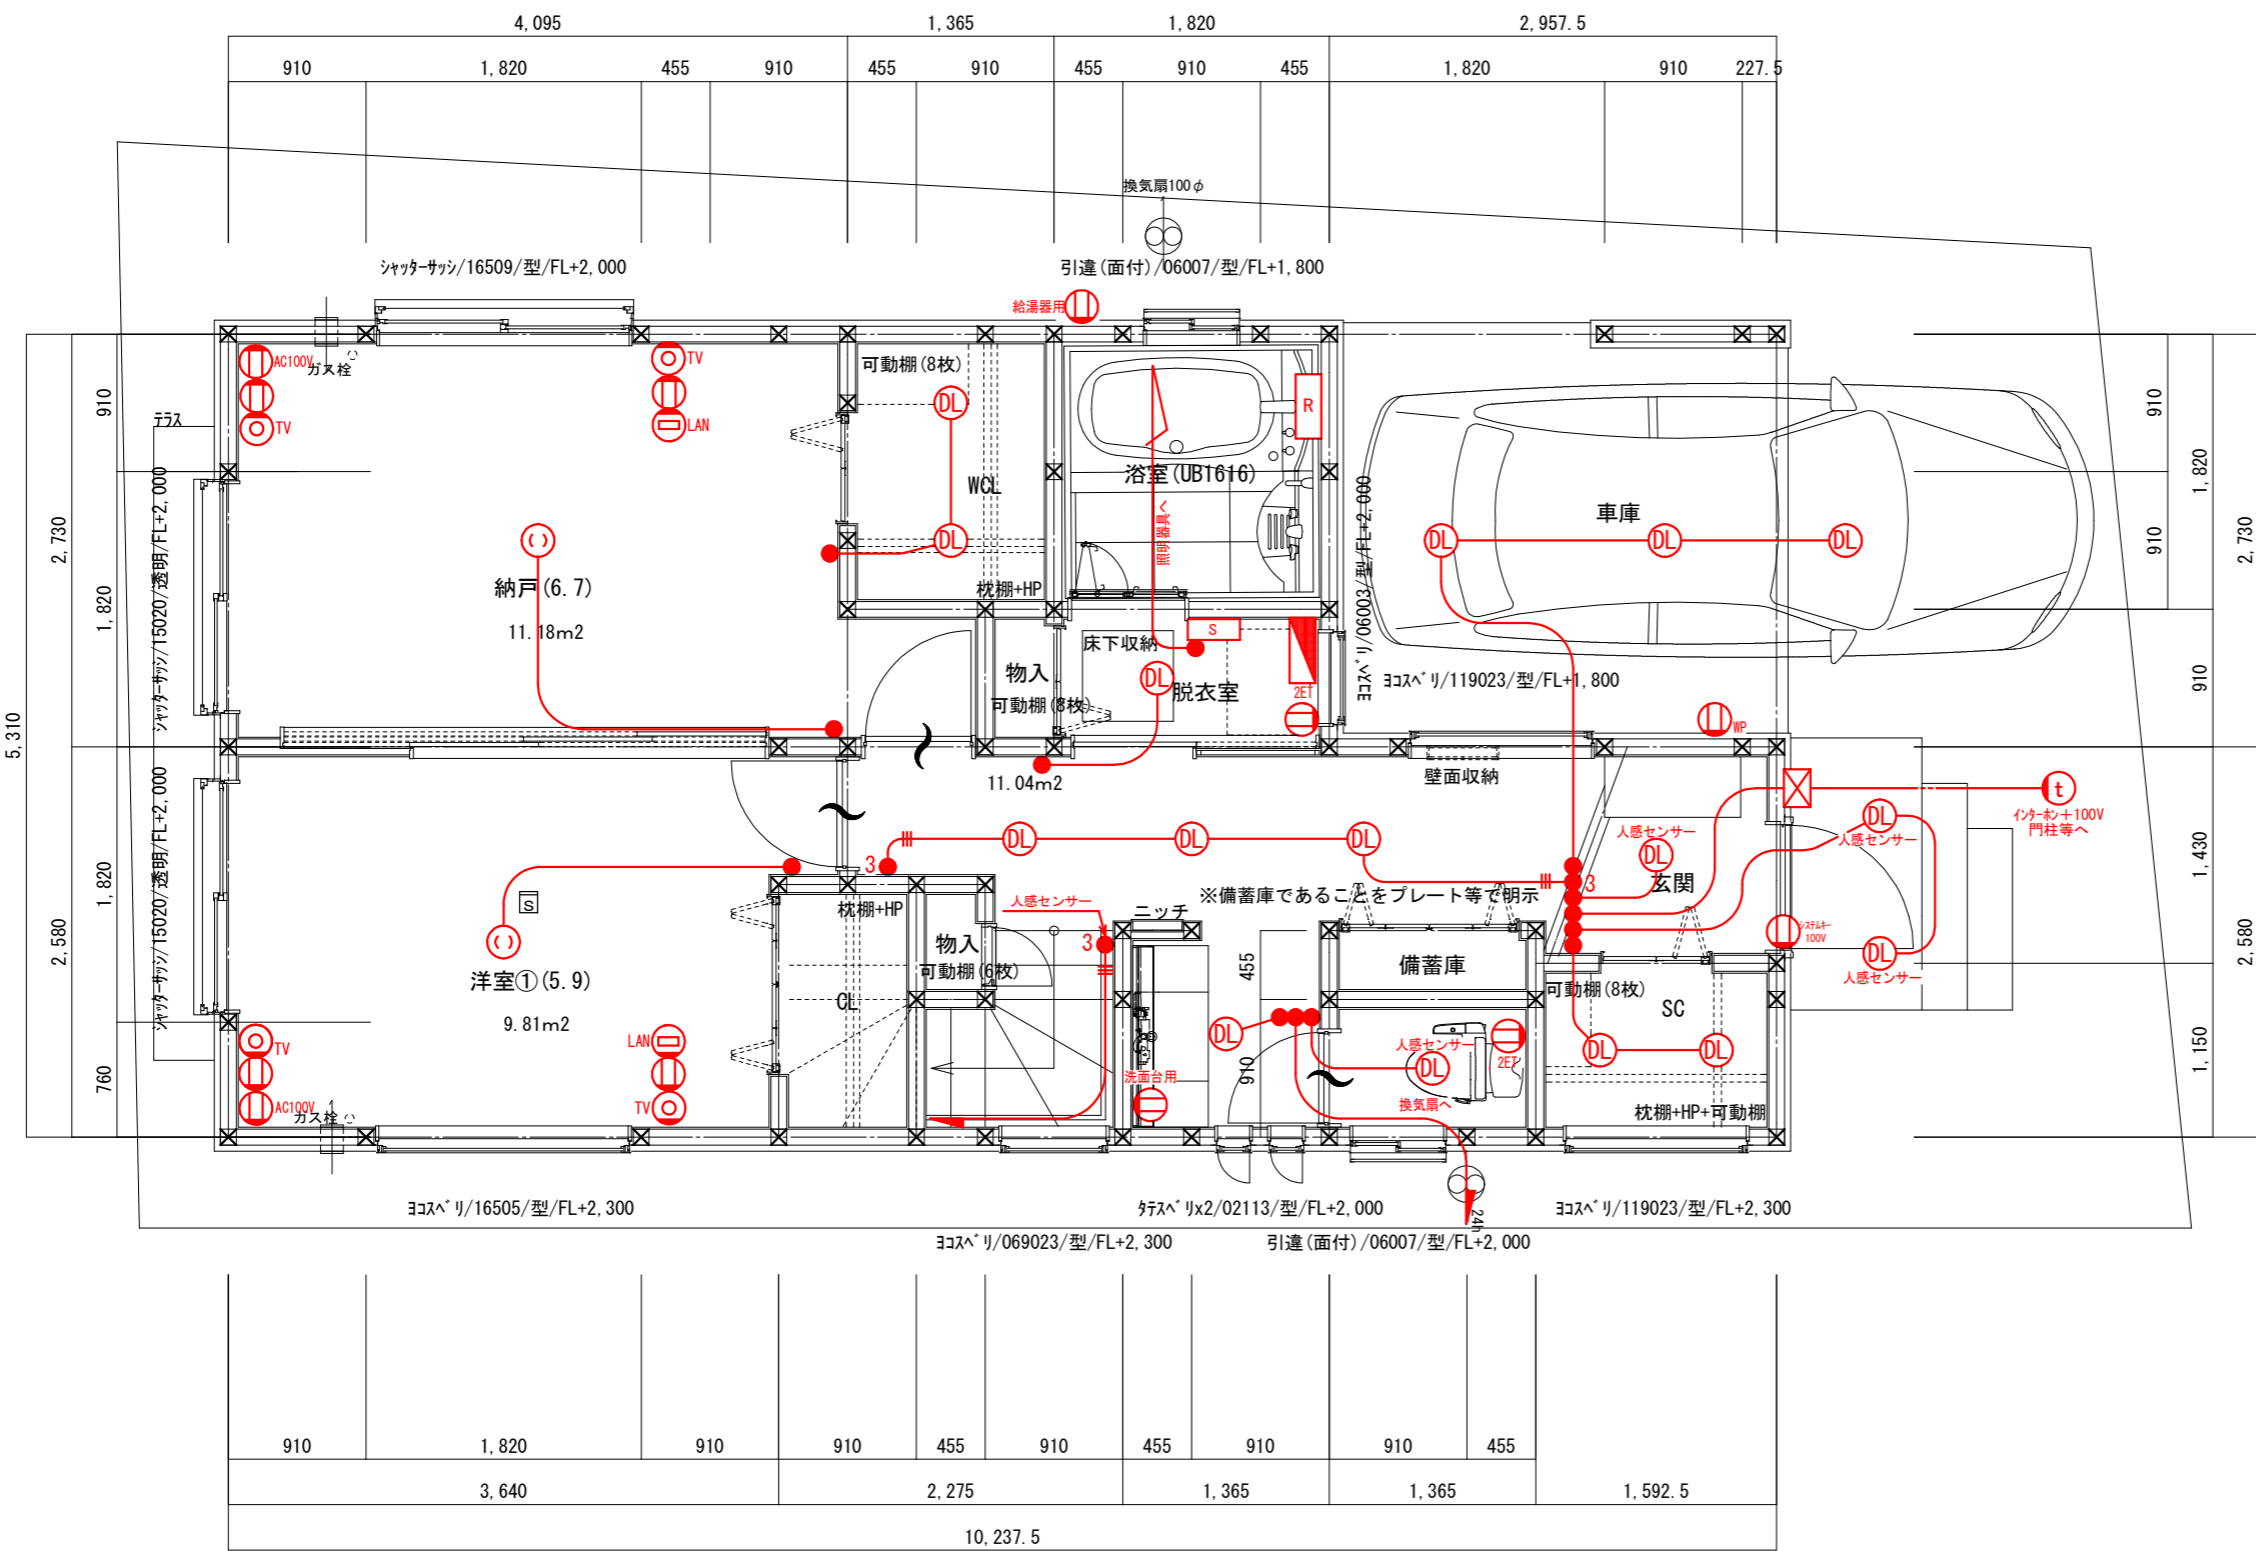

※TVアンテナ御施主様手配になります。
(矢木式、壁タイプ、光TV、JCOM、有線TV他)
※凡例

シンボル	種類名称	基本取付位置・寸法・離隔
Ⓜ	2口コンセント	※FL+25cm
Ⓜ_{WP}	防水コンセント	
Ⓜ_{2ET}	7-ス付2口コンセント	※冷蔵庫 FL+210cm ※電子レンジ FL+110cm
Ⓜ_{ET}	7-ス付コンセント	※トイレ ※洗濯機 FL+130cm
Ⓜ_{AC100V}	エアコン100V	※FL+190cm~200cm
Ⓜ_{AC200V}	エアコン200V	※FL+190cm~200cm
Ⓜ_{TV}	TV端子	※FL+25cm
Ⓜ_{TEL}	TEL用 スリーブ管	※FL+25cm
Ⓜ_{LAN}	LAN用 スリーブ管	※FL+25cm
●	スイッチ	※FL+120cm
●₃	3路スイッチ	※FL+120cm
Ⓜ	引掛シーリング	
DL	ダウンライト	
Ⓜ	スポットライト	
Ⓜ	手元灯	
Ⓜ	ブラケット照明	
Ⓜ_t Ⓜ_t	インターホ (親子)	※FL+140cm
Ⓜ	分電盤 60A 20回路	
R	リモコン (エコキュート等)	※FL+140cm
Ⓜ	給気口	
Ⓜ	ガスマフラーイ化給気口	
Ⓜ	吸気口	
24H	24時間換気本体	
24H	24時間換気リモコン	※FL+140cm
S	浴室換気扇スイッチ	

● 赤線のシンボル・電気配線が標準の配線です。

訂正図面作成日	
作成日	R6. 03. 04.
訂正日	R6. 03. 13.
訂正日	
訂正日