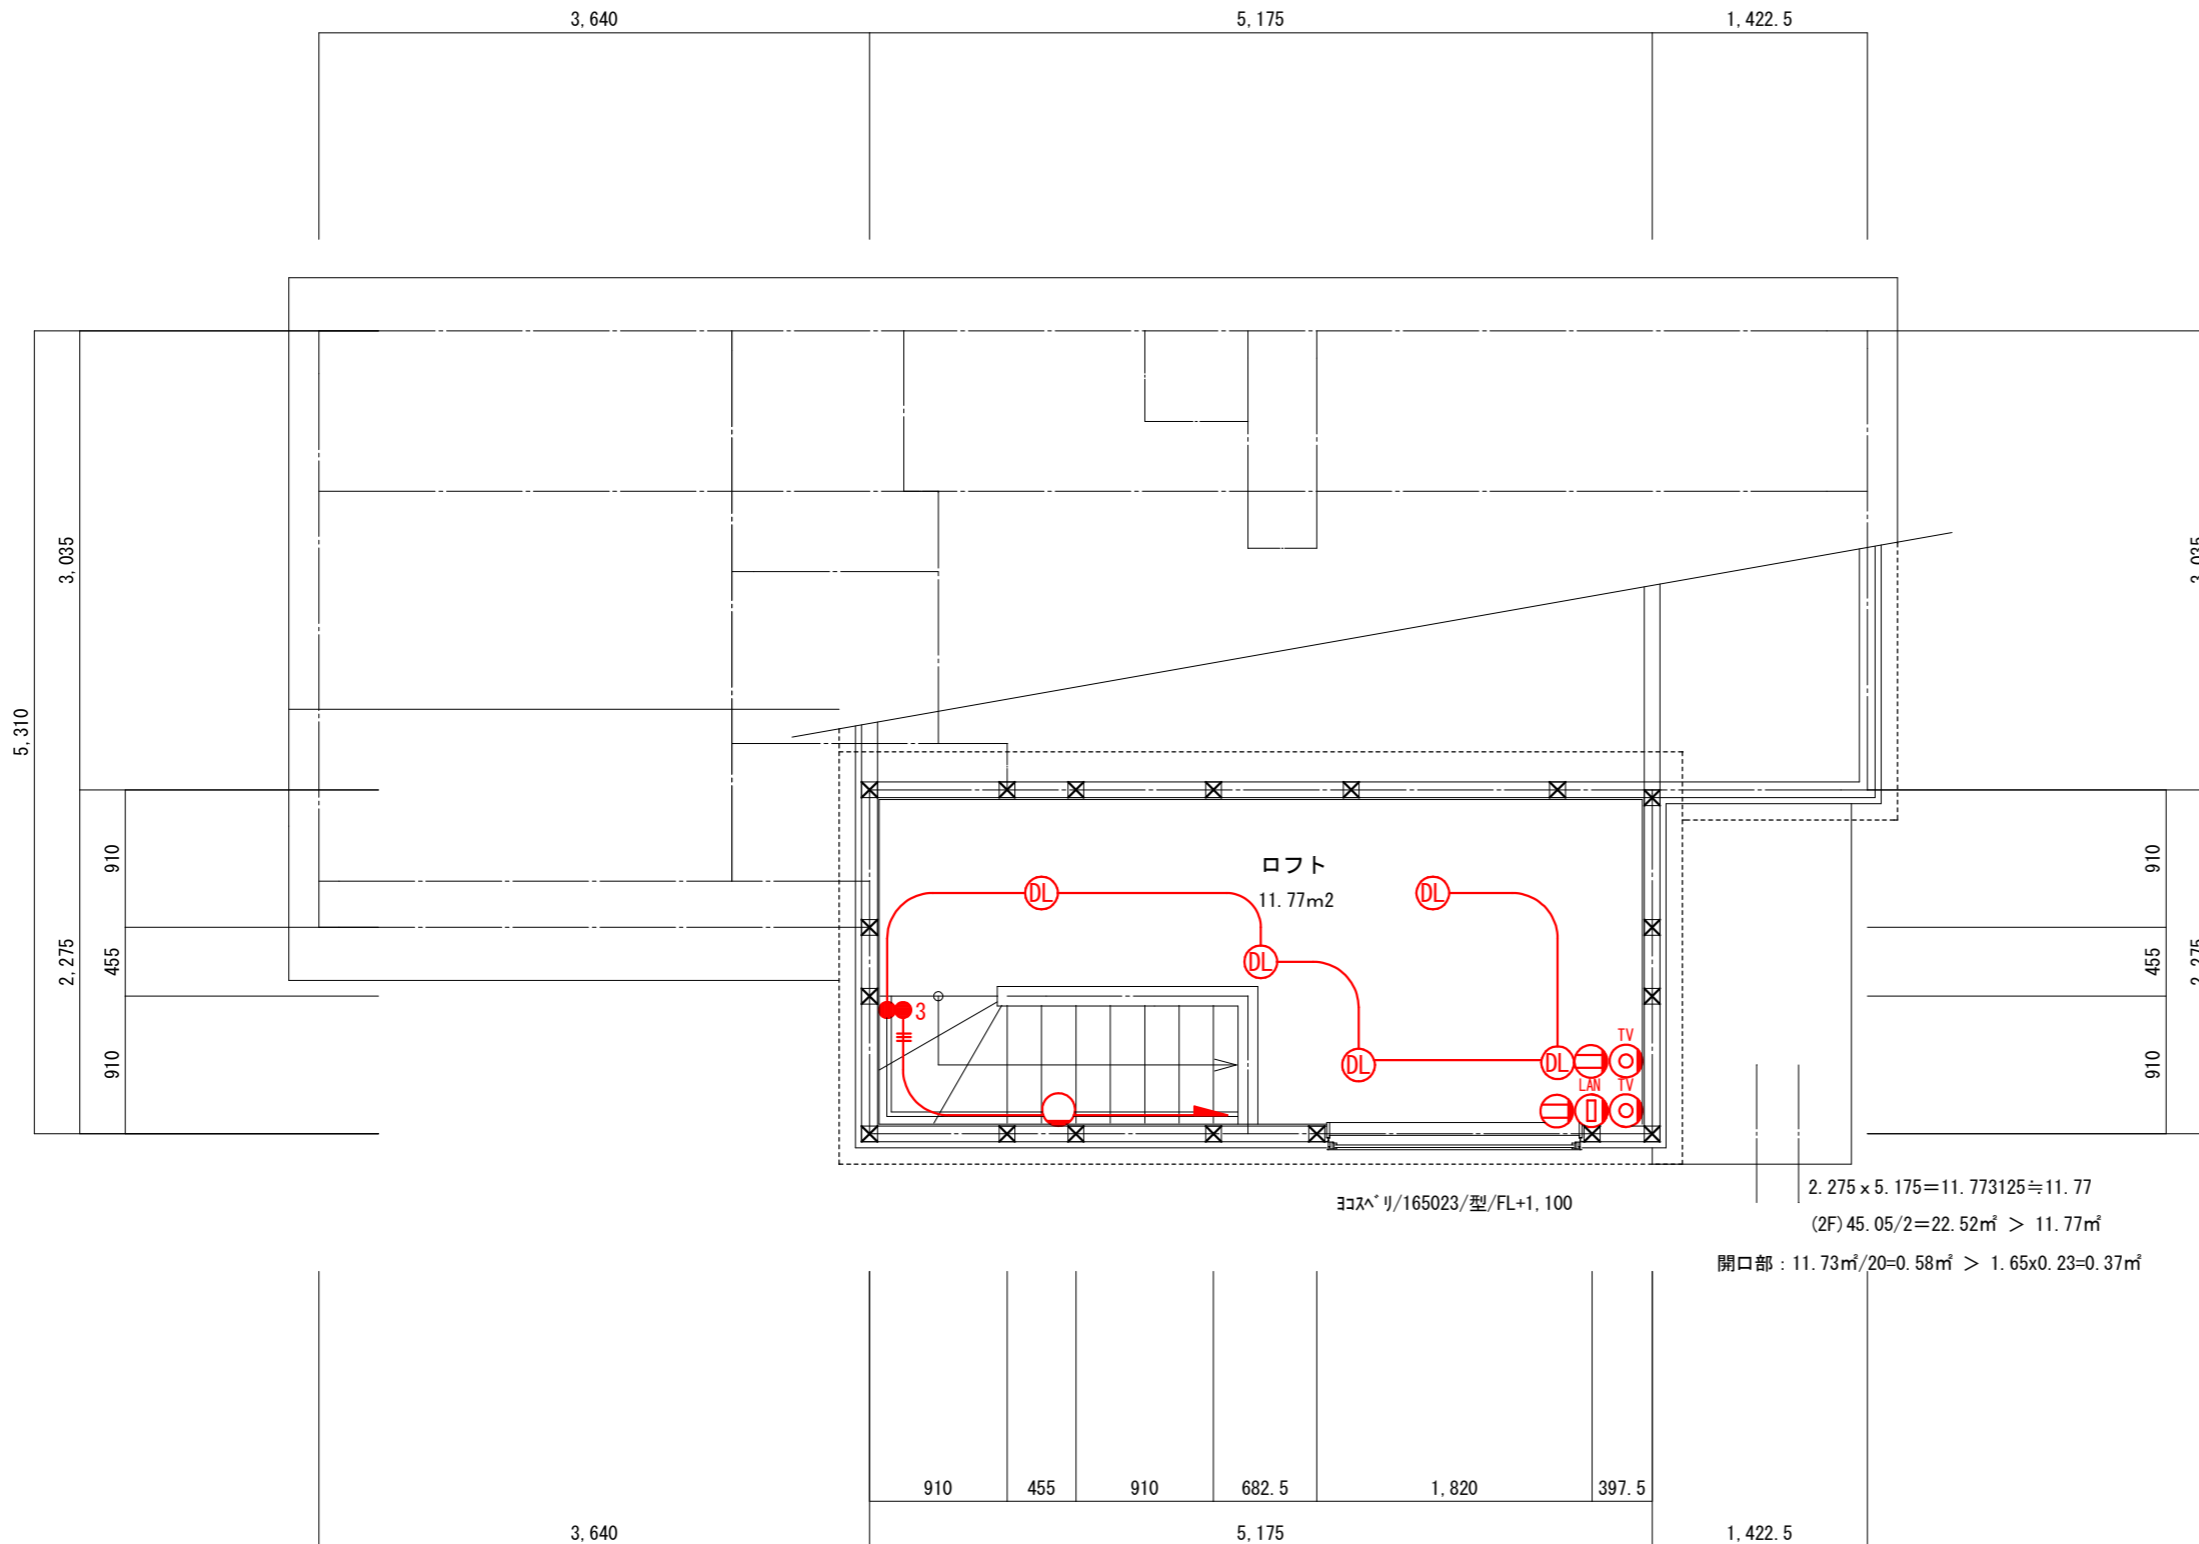

● 赤線のシンボル・電気配線が標準の配線です。

訂正図面作成日	
作成日	R6. 03. 04.
訂正日	R6. 03. 13.
訂正日	
訂正日	

(スパイラルダクトの上ロッドル=50巻き)
レンジフード BH-626B4C 312m3/h
V=30KQ=30x0.93x9.40=262.26m3/h

※TVアンテナ御施主様手配になります。
(矢木式、壁タイプ、光TV、JCOM、有線TV他)
※凡例

シンボル	種類名称	基本取付位置・寸法・離隔
Ⓜ	2口コンセント	※FL+25cm
Ⓜ _{WP}	防水コンセント	
Ⓜ _{ZET}	7-ス付2口コンセント	※冷蔵庫 FL+210cm ※電子レンジ FL+110cm
Ⓜ _{ET}	7-ス付コンセント	※トイレ ※洗濯機 FL+130cm
Ⓜ _{AC100V}	エアコン100V	※FL+190cm~200cm
Ⓜ _{AC200V}	エアコン200V	※FL+190cm~200cm
Ⓜ _{TV}	TV端子	※FL+25cm
Ⓜ _{TEL}	TEL用 スリーブ管	※FL+25cm
Ⓜ _{LAN}	LAN用 スリーブ管	※FL+25cm
●	スイッチ	※FL+120cm
● ₃	3路スイッチ	※FL+120cm
()	引掛シーリング	
DL	ダウンライト	
S	スポットライト	
○	手元灯	
○	ブラケット照明	
Ⓜ _t	インターホンの(親子)	※FL+140cm
分電盤	分電盤 60A 20回路	
R	リモコン (エコキュート等)	※FL+140cm
給気口	給気口	
ガスマフラスイッチ給気口	ガスマフラスイッチ給気口	
吸気口	吸気口	
24H	24時間換気本体	
24F	24時間換気リモコン	※FL+140cm
S	浴室換気扇スイッチ	

● 赤線のシンボル・電気配線が標準の配線です。

訂正図面作成日	
作成日	R6.03.04
訂正日	R6.03.13
訂正日	
訂正日	

※TVアンテナ御施主様手配になります。
 (矢木式、壁タイプ、光TV、JCOM、有線TV他)
 ※凡例

シンボル	種類名称	基本取付位置・寸法・離隔
Ⓜ	2口コンセント	※FL+25cm
Ⓜ _{WP}	防水コンセント	
Ⓜ _{ZET}	7-ス付2口コンセント	※冷蔵庫 FL+210cm
		※電子レンジ FL+110cm
Ⓜ _{ET}	7-ス付コンセント	※トイレ
		※洗濯機 FL+130cm
Ⓜ _{AC100V}	エアコン100V	※FL+190cm~200cm
Ⓜ _{AC200V}	エアコン200V	※FL+190cm~200cm
Ⓜ _{TV}	TV端子	※FL+25cm
Ⓜ _{TEL}	TEL用 スリーブ管	※FL+25cm
Ⓜ _{LAN}	LAN用 スリーブ管	※FL+25cm
●	スイッチ	※FL+120cm
● ₃	3路スイッチ	※FL+120cm
Ⓜ	引掛シーリング	
DL	ダウンライト	
S	スポットライト	
Ⓜ	手元灯	
Ⓜ	ブラケット照明	
Ⓜ _i Ⓜ _t	インターホ (親子)	※FL+140cm
Ⓜ	分電盤 60A 20回路	
R	リモコン (エコキュート等)	※FL+140cm
Ⓜ	給気口	
Ⓜ	ガラスマフラー付給気口	
Ⓜ	吸気口	
24H	24時間換気本体	
24H	24時間換気リモコン	※FL+140cm
S	浴室換気扇スイッチ	