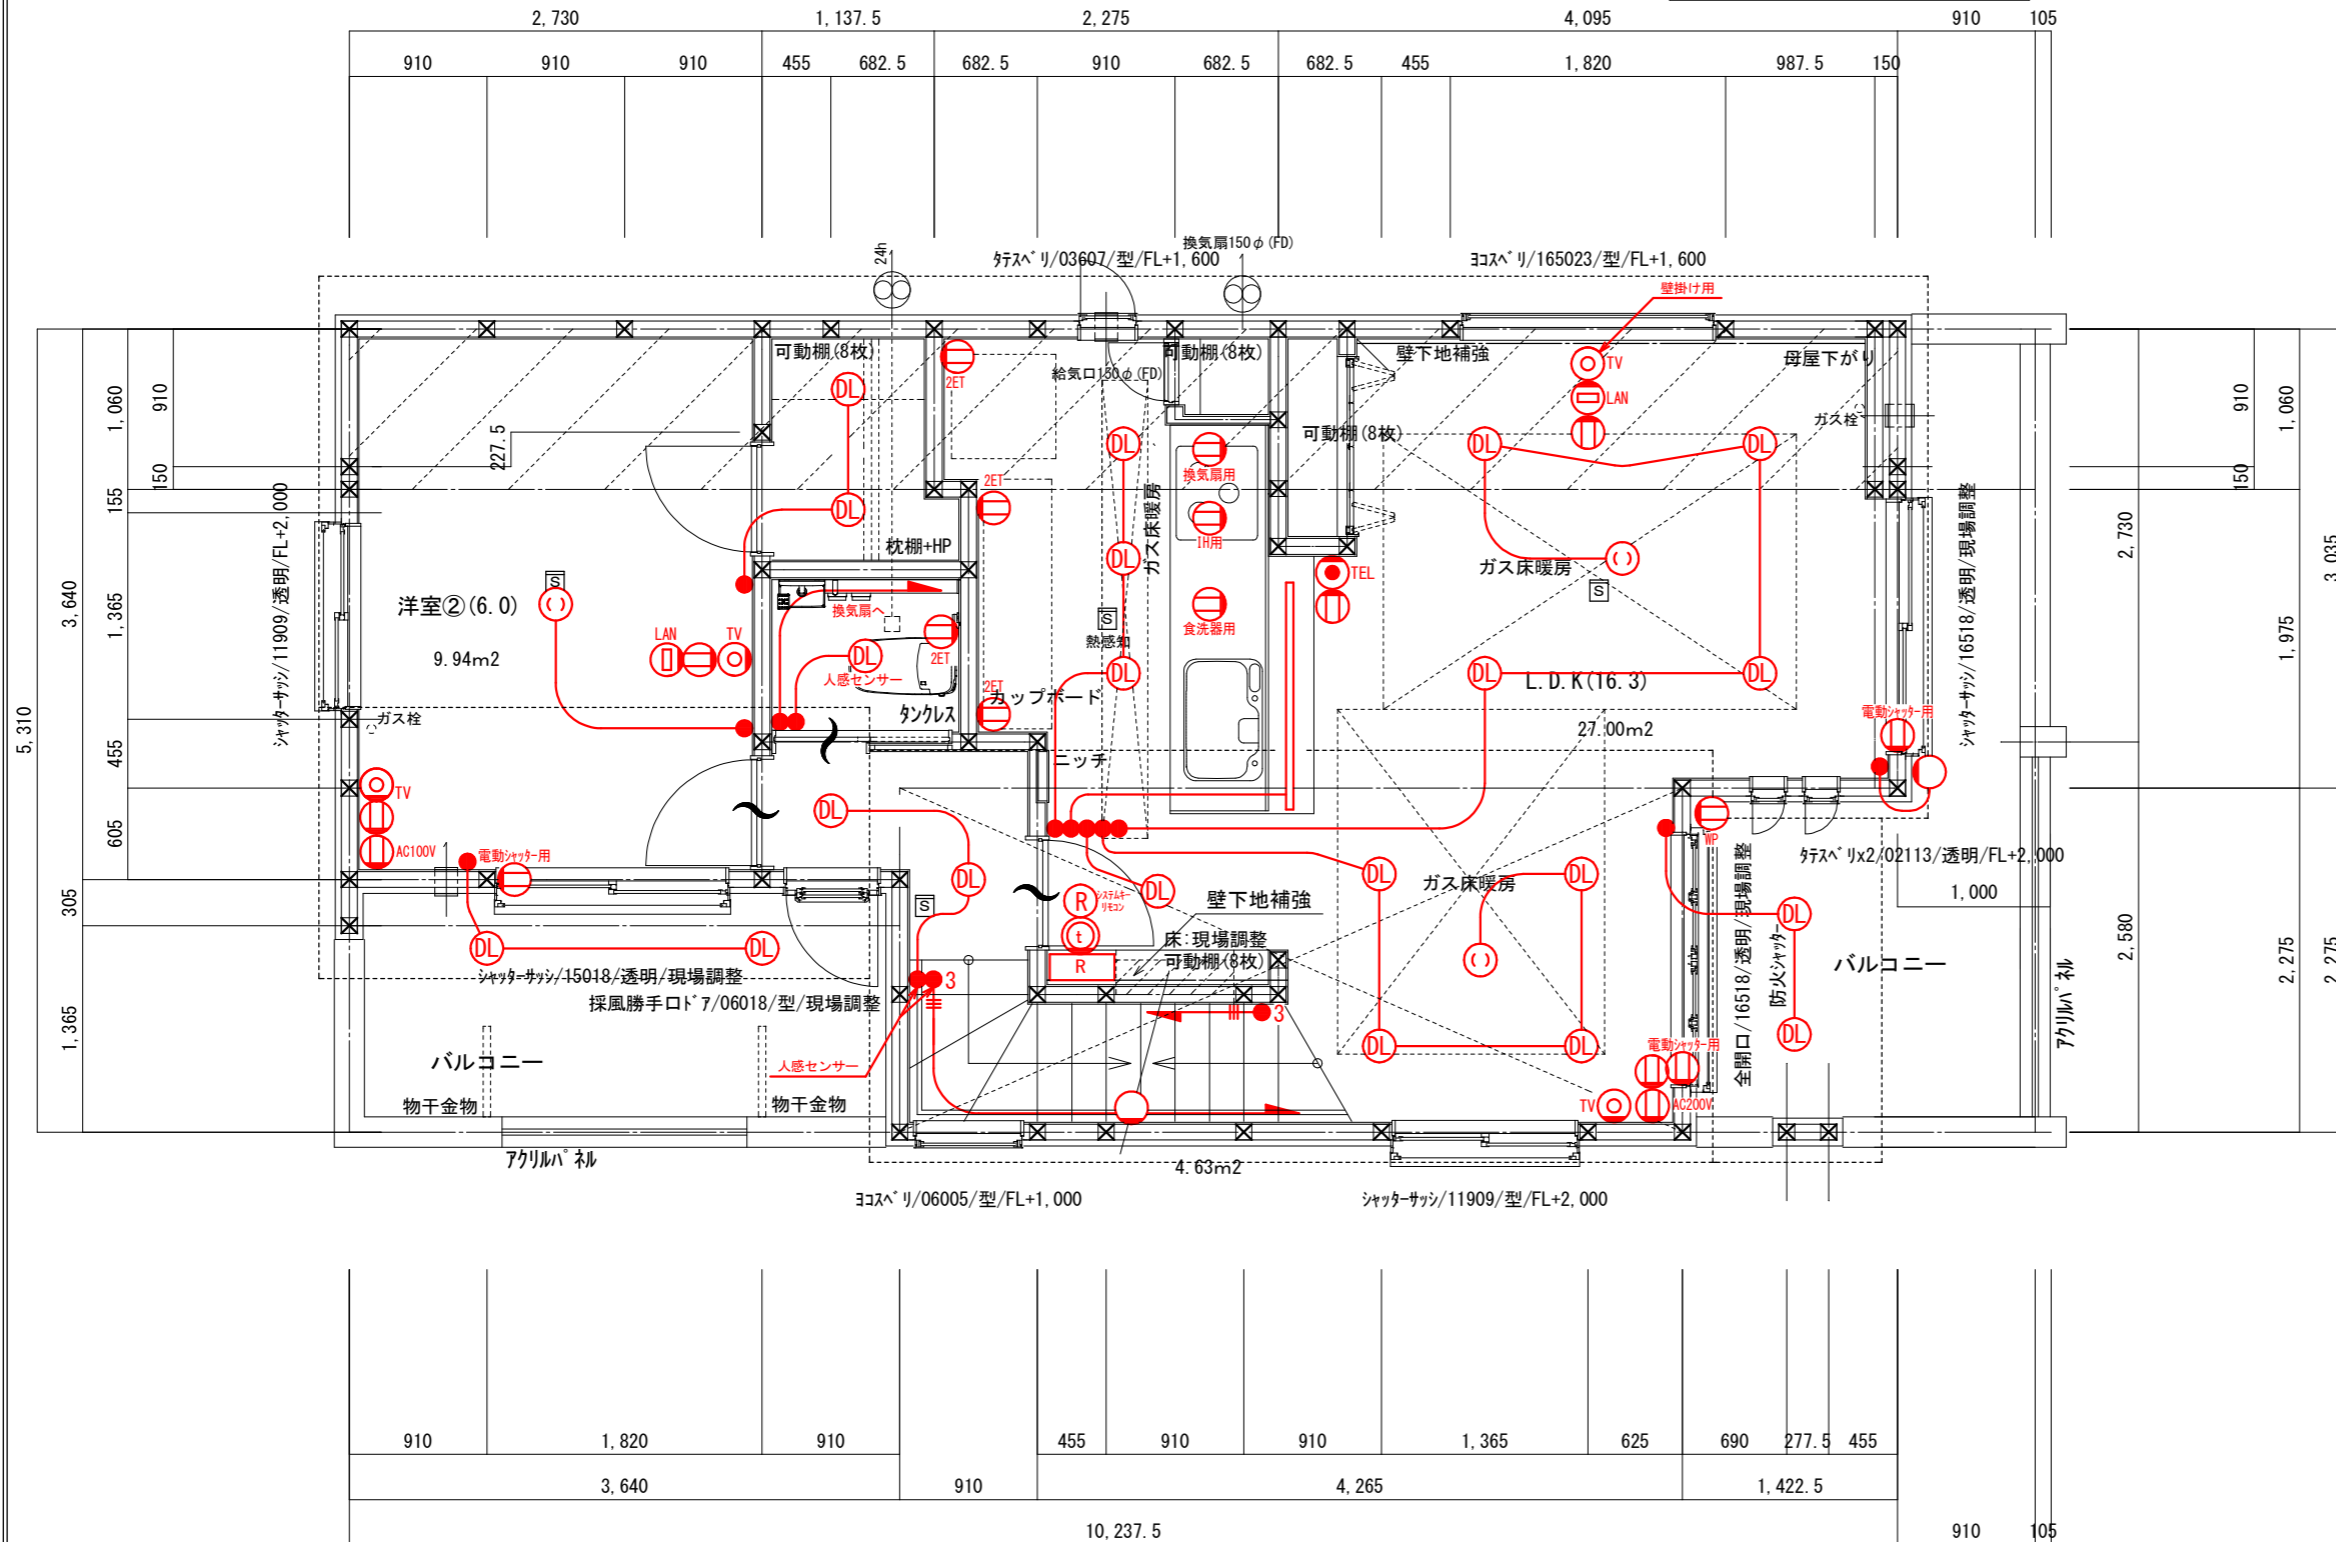

(スパイラルダクトの上ロッドル=50巻き)
レンジフード BH-626B4C 312m3/h
V=30KQ=30x0.93x9.40=262.26m3/h

※TVアンテナ御施主様手配になります。
(矢木式、壁タイプ、光TV、JCOM、有線TV他)
※凡例

シンボル	種類名称	基本取付位置・寸法・離隔
Ⓜ	2口コンセント	※FL+25cm
Ⓜ_{WP}	防水コンセント	
Ⓜ_{ZET}	7-ス付2口コンセント	※冷蔵庫 FL+210cm ※電子レンジ FL+110cm
Ⓜ_{ET}	7-ス付コンセント	※トイレ ※洗濯機 FL+130cm
Ⓜ_{AC100V}	エアコン100V	※FL+190cm~200cm
Ⓜ_{AC200V}	エアコン200V	※FL+190cm~200cm
Ⓜ_{TV}	TV端子	※FL+25cm
Ⓜ_{TEL}	TEL用 スリーブ管	※FL+25cm
Ⓜ_{LAN}	LAN用 スリーブ管	※FL+25cm
●	スイッチ	※FL+120cm
●₃	3路スイッチ	※FL+120cm
( )	引掛シーリング	
DL	ダウンライト	
S	スポットライト	
○	手元灯	
○	ブラケット照明	
Ⓜ_t	インターホンの(親子)	※FL+140cm
分電盤	分電盤 60A 20回路	
R	リモコン (エコキュート等)	※FL+140cm
給気口	給気口	
ガスマフラスイッチ給気口	ガスマフラスイッチ給気口	
吸気口	吸気口	
24H	24時間換気本体	
24F	24時間換気リモコン	※FL+140cm
S	浴室換気扇スイッチ	

● 赤線のシンボル・電気配線が標準の配線です。

訂正図面作成日	
作成日	R6.03.04
訂正日	R6.03.13
訂正日	
訂正日