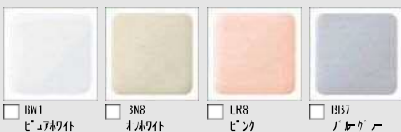

カラーバリエーション