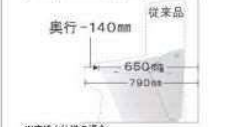

すっきりコンパクト

従来のタンク付トイレよりも
奥行寸法が140mm短い
タンクレストイレ。

※排水水仕様の場合