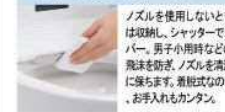

スッキリノズルシャッター