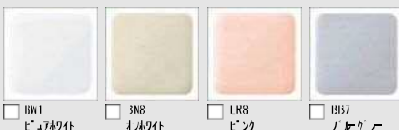

カラーバリエーション

リモコンデザイン

遠リ+リモコン

キレイ機能

アクアセラミック

従来の衛生陶器ではできなかった「ガンコな水アカ」も「汚物」もどちらも落とせる、お掃除ラクラクな衛生陶器です。

パワーストリーム洗浄

強力な水流が便器鉢内のすみずみまで回り、少ない水でもしっかり汚れを洗い流します。