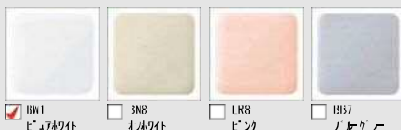

カラーバリエーション

リモコンデザイン

遠リ+コン

キレイ機能

アクアセラミック

従来の衛生陶器ではできなかった「ガンコな水アカ」も「汚物」もどちらも落とせる、お掃除ラクラクな衛生陶器です。

強力な水流が便器鉢内のすみずみまで回り、少ない水でもしっかり汚れを洗い流します。  
便器のフチを丸ごとなくし、サツとひと拭き、お掃除ラクラクです。

埋込収納棚