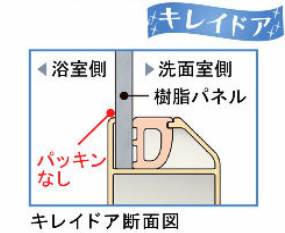

浴槽への出入りのしやすさに配慮したまたぎやすい高さです。

キレイドア

カビの発生しやすい浴室側のゴムパッキンをなくしました。

エコアクアシャワー

空気を含んだ大粒の水滴が心地よい超節水シャワー。

※写真は(メタル調-ホワイト)です。

浴槽

ゴム栓