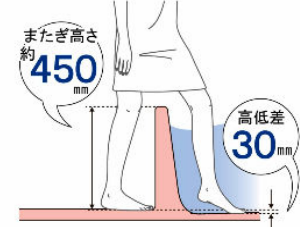

浴槽への出入りのしやすさに配慮したまたぎやすい高さです。

キレイドア

カビの発生しやすい浴室側のゴムパッキンをなくしました。

エコアクアシャワー

空気を含んだ大粒の水滴が心地よい超節水シャワー。

※写真は(メタル調-ホワイト)です。

浴槽

ゴム栓