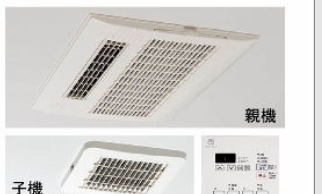

CG合成によるイメージ画像です。実物とは異なる場合があります。

壁パネルカラー アクセント張り

アクセント:ハイクラス

浴槽カラー FRP

N86
ホワイト

床カラー 岩肌調 単色

N86
ホワイト

浴槽への出入りを安心サポート

浴槽への出入りのしやすさに配慮したまたぎやすい高さです。

キレイドア

カビの発生しやすい浴室側のゴムパッキンをなくしました。

エコアクアシャワー

空気を含んだ大粒の水滴が心地よい超節水シャワー。

※写真は(メタル調-ホワイト)です。

浴槽

ゴム栓

洗い場側水栓

壁付サーモ水栓(クロマーレス)
吐水90mm
BF-KA147TX-F12PU、A-1859-3-PU

シャワーヘッド

エコアクアシャワー<メタル調-ホワイト>

シャワーフック

シャワーフック(ホワイト)(2個)
BF-30C-PU

換気設備

24: 常時換気機能付
換気乾燥暖房機(2室換気)
UFD-120A

ランドリーパイプ

<ホワイト>
LAP-1082-W (×1本)

ドア

開き戸 [11mm段差] (600W)
UDY-6002006UL (33)/W-LH-W

カウンター

とるピカスリムカウンター
CT-700A (3) -SET/FW1

照明

ダウンライト(LED) 2灯
LE-D1-11A/1L