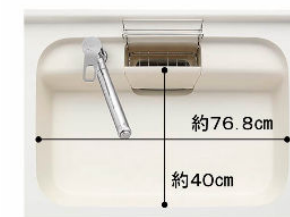

シンク

※表示寸法は内寸法です。深さ約19.5cm
※水栓の位置は左右が選べます。
キレイシンク

形がキレイ、色がキレイ、いつもキレイ。3つの「キレイ」がそろいました。

まな板スタンド付ワイヤーポケット

排水口のリングをなくし、汚れが溜まりやすい溝がないので、お手入れが簡単です。

てまなし排水口

レンジフード

※写真は化粧パネルです。
シルバー 加熱機器連動なし
ADRタイプ [B01]
ADR935S1LU 富士工業製