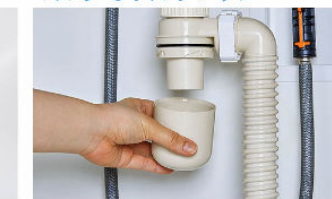

間口900mm コンセント3個

家族の小物の整理に便利な
ミラーキャビネット

くもり止めLED

新てまなし排水口・マルチボルトトラップ

新てまなし排水口

排水口の中までスポンジでサッとお掃除できます。
水を通しやすい大口径φ55の排水口です。

マルチボルトトラップ

トラップのお掃除まで簡単