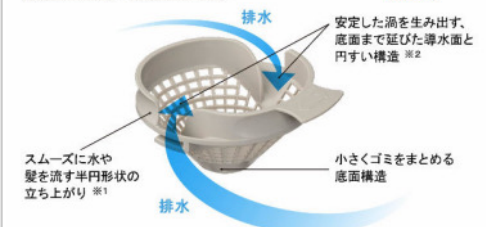

パツとくるりんポイ排水口

パツとゴミがまとまって、
カンタンにポイッ。

特許第7336233号※1 特許第7336236号※2

満でまとまったゴミをポイッとするだけ。

※写真は満が見えるように排水口の蓋を外しています。ご使用の際は排水口に蓋をしてください。

動画はこちら