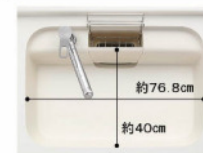

手前の水返しはすっきりスマートな形状に。

シンク

※表示寸法は内寸法です。深さ約19.5cm
※水栓の位置は左右が選べます。
キレイシンク

形がキレイ、色がキレイ、いつもキレイ。3つの「キレイ」がそろいました。

まな板スタンド付ワイヤーポケット

排水口のリングをなくし、汚れが溜まりやすい溝がないので、お手入れが簡単です。

てまなし排水口

水栓金具