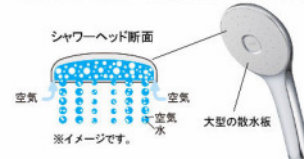

■ エプロンカラー

■ 床カラー 札幌モリ7 加飾

エコアクアシャワー

空気を含んだ大粒の水滴が
心地よい超節水シャワー。

心地よさと節水のヒミツ

散水板の穴の大きさや位置の工夫と、水滴にたっぷりの空気を含ませることで、ボリュームのある浴び心地と節水の両立を実現しました。

※写真はメタル調（ホワイト）です。

動画はこちら

溝の奥までスポンジが
届きやすい。

足元が冷ヤツとしない。

冷ヤツとしないヒミツ ※イメージ図です。

私たちがモノに触れたとき、
身体が冷やされることで冷たさを感じます。

独自の断熱層によって、
足裏から逃げる熱を少なくして、
冷たさを感じにくくします。

動画はこちら

※使用状況などの諸条件によりキレイサーモフロアの効果は異なります。

サーモバスS