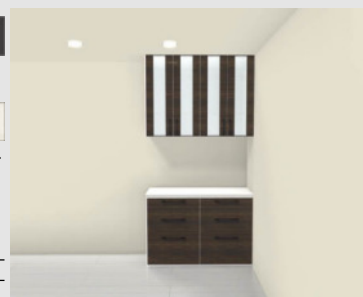

■ ワークトップ

ご選定なし

■ シンク

ご選定なし

ウォールキャビネット

奥行45cm系 | 高さ90cm

※扉素材は樹脂製です。

シースルー 開き扉